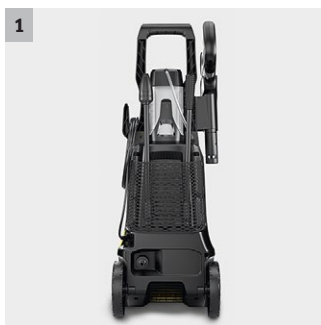

## K 4 Universal Edition

Perfect pentru murdăria moderată din jurul casei: Aparatul de spălat cu presiune Kärcher K 4 Universal Edition este dotat cu motor universal.