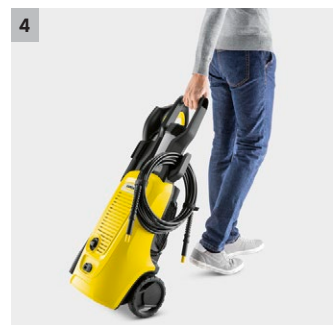

## K 4 Universal Edition

Perfect pentru murdăria moderată din jurul casei: Aparatul de spălat cu presiune Kärcher K 4 Universal Edition este dotat cu motor universal.

### 2 Rezervor pentru detergent

- Rezervorul de detergent foarte practic facilitează aplicarea detergenților pe suprafețele dorite.

### 3 Easy Connect

- Easy Connect: furtunul de înaltă presiune este ușor de manevrat, făcând clic rapid în interiorul și în afara dispozitivului și pistolul de declanșare. Acest lucru economisește timp și efort.