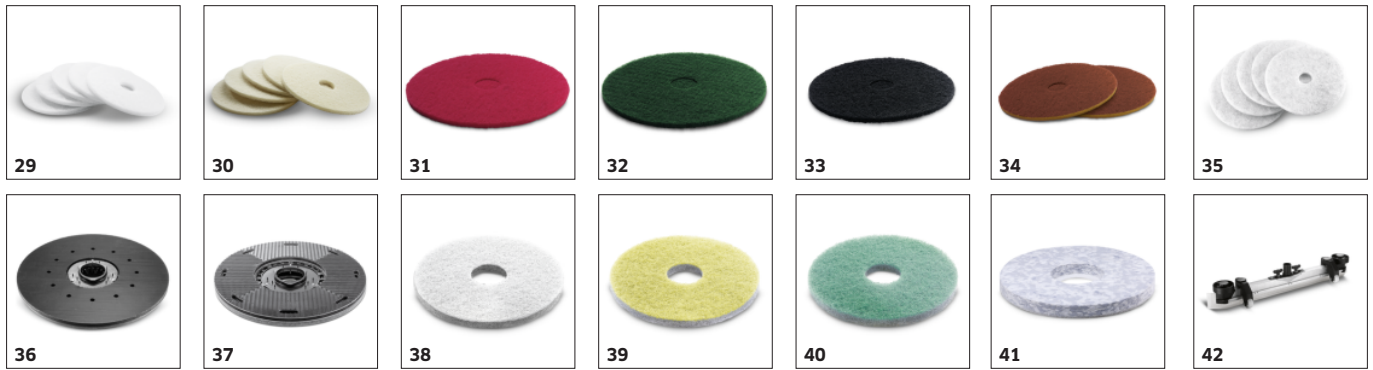

■ Inclus in pachetul de livrare. □ Accesoriile disponibile optional.

ACCESORII PENTRU B 40 W+105AH+D51+RINSING+AUTOFILL 0.300-005.0

		Cod de comandă.		
PADURI DISC / PORT PADURI				
Paduri				
Tampon polizare alb D508, moale, alb, 508 mm, 5 x	29	6.371-320.0	Pad disc alb, moale și neabraziv pentru curățare și lustruire pentru un luciu perfect.	<input type="checkbox"/>
Pad polizare, moale, bej, 508 mm, 5 x	30	6.369-468.0	Pad disc de culoare bej, ușor abraziv pentru curățare și lustruire.	<input type="checkbox"/>
Paduri, rosii, 508 mm, mediu moale, rosu, 508 mm, 5 x	31	6.369-079.0	Mediu-moale, pentru curatarea umeda a tuturor suprafetelor si pentru curatarea cu pulverizare.	<input type="checkbox"/>
Paduri, mediu-tare, mediu dur, verde, 508 mm, 5 x	32	6.369-078.0	Mediu-dur, pentru curatarea petelor grosiere si pentru curatarea in profunzime.	<input type="checkbox"/>
Paduri, negre, 508mm, dur, negru, 508 mm, 5 x	33	6.369-077.0	Dur, pentru murdarie persistenta si pentru curatare in profunzime.	<input type="checkbox"/>
Pad SPP 51 Set 2x, dur, maro, 508 mm, 2 x	34	2.639-258.0	Pad disc foarte abraziv pentru exfolierea peliculei de protecție fără substanțe chimice.	<input type="checkbox"/>
Perie cu păr natural, moale, natur, 500 mm, 5 x	35	6.371-146.0	Pad disc de culoare bej, ușor abraziv pentru curățare și lustruire.	<input type="checkbox"/>
Port paduri				
Port pad D51, 480 mm	36	4.762-593.0	Necesară pentru utilizarea padurilor din melamină, dar poate fi utilizată și pentru paduri normale. Port paduri cu multe cârlige suplimentare de agățare a padurilor. Fixare extrem de puternică a padului pe port padul capului de curățare D 51.	<input type="checkbox"/>
Placa actionare pad, complet 51, 479 mm	37	4.762-534.0	Pentru curățarea cu paduri. Cu cuplaj pentru înlocuire rapidă și Centerlock.	<input type="checkbox"/>
Paduri diamantate				
Perie diamant lavete, alb, 508 mm, grosier, alb, 508 mm, 5 x	38	6.371-260.0	Pad disc diamantat grosier de culoare albă, pentru pardoseli dure. Îndepărtează zgârieturile de mici dimensiuni și creează o bază curată, uniformă și mată pentru tratarea ulterioară cu padul disc diamantat de culoare galbenă.	<input type="checkbox"/>
Perie diamant lavete, galben, 508 mm, mediu, galben, 508 mm, 5 x	39	6.371-261.0	Pad disc diamantat de culoare galbenă, pentru tratarea și întreținerea pardoselilor dure. Pentru o suprafață mată fină, care poate fi lustruită cu ajutorul padului disc diamantat de culoare verde.	<input type="checkbox"/>
Perie diamant lavete, verde, 508 mm, fin, verde, 508 mm, 5 x	40	6.371-240.0	Pad disc diamantat fin de culoare verde, pentru lustruirea pardoselilor dure care pot fi lustruite. Creează suprafețe lucioase și poate fi folosit și pentru cristalizare.	<input type="checkbox"/>
Paduri din melamina				
Pad din melamină, 508 mm, 2 x	41	6.371-025.0	Pad disc din melamină de culoare albă pentru curățarea intermediară și completă a suprafețelor microporoase, precum și a pietrei fine și a altor tipuri de pardoseli dure. Poate fi folosit și pentru îndepărtarea păclei.	<input type="checkbox"/>
BARE DE ASPIRARE SI LAMELE				
Lamele, complet				
Lamelă de aspirare dreapta 850mm, 850 mm, drept	42	4.777-401.0	Dreapta, cu role de suport. Lamele de aspirat din poliuretan rezistent la ulei și transparent.	<input type="checkbox"/>