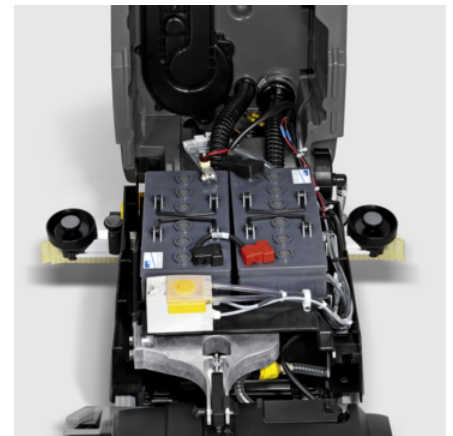

Acumulator puternic de 105 Ah cu încărcător încorporat

- Complet fără întreținere și are o durată lungă de funcționare.
- Curba de încărcare a încărcătorului încorporat este perfect adaptată la diferitele tipuri de baterie.
- Prolungește durata de viață a acumulatorului.