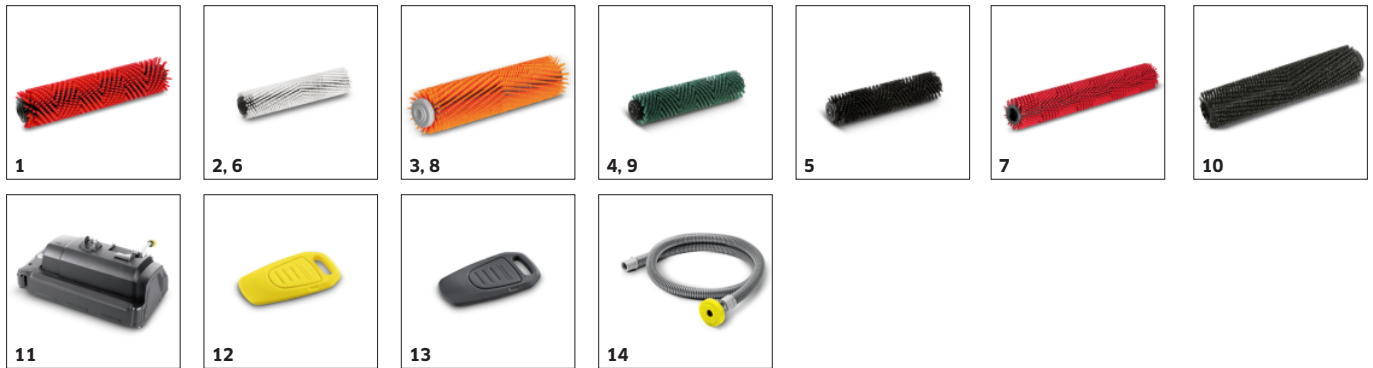

ACCESORII PENTRU B 40 DOSE FLEET+105AH+R55+RINSING+AUTOFI 0.300-255.0

		Cod de comandă.		
PERII VALT PENTRU MASINILE BR				
Perie rolă de schimb completă BR, mediu, roșu, 550 mm	1	4.035-184.0	Perie rotativă standard, roșie pentru curățarea de întreținere.	■
Perie stavilar cilindric complet alb 55/, moale, alb, 550 mm	2	4.762-409.0	550 mm, moale, alb, pentru curatarea de intretinere sau pentru polisare	□
Perie stavilar cilindric complet portoca, cu peri inegali, portocaliu, 550 mm	3	4.762-410.0	550 mm, inalt - adanc, duritate medie, portocaliu, pentru suprafetele structurate	□
Perie stavilar cilindric complet verde 5, dur, verde, 550 mm	4	4.762-411.0	Aspra, pentru murdarie grosiera si pentru curatare profunda; numai pentru suprafete nesensibile.	□
Stavilar cilindric, foarte dur, foarte dur, negru, 550 mm	5	4.762-412.0	550 mm, foarte dur (GRIT), negru, pentru curatarea de baza	□
Stavilar cilindric, moale, moale, alb, 450 mm	6	4.762-405.0	450 mm, moale, alb, pentru curatarea de intretinere sau pentru polisare	□
Stavilar cilindric, mijlociu, 450 mm, mediu, roșu, 450 mm	7	4.762-392.0	450 mm, duritate medie, roșu, pentru toate suprafetele	□
Stavilar cilindric, inalt - adanc, cu peri inegali, portocaliu, 450 mm	8	4.762-406.0	450 mm, inalt - adanc, duritate medie, portocaliu, pentru structurierte suprafetele	□
Stavilar cilindric, dur, 450 mm, dur, verde, 450 mm	9	4.762-407.0	450 mm, dur (GRIT), verde, pentru curatarea de baza	□
Stavilar cilindric, foarte dur, foarte dur, negru, 450 mm	10	4.762-408.0	450 mm, foarte dur (GRIT), negru, pentru curatarea de baza	□
CAPETE PERIE				
Cap de periere R 55 W	11	2.763-011.0	Cap de periere cu două perii cilindrice și lățime de lucru de 90 cm.	■
ALTE ACCESORII PENTRU BR / BD				
Diverse				
Cheie KIK, galben	12	5.035-344.0	Cheia KIK galbena nu ofera operatorului nicio posibilitate de a face ajustari.	■
Cheie KIK, gri	13	5.035-348.0	Cheia KIK gri este rezervata supervizorului, care poate oferi drepturi de acces cu aceasta pentru cheia operatorului.	■
Furtun de umplere	14	6.680-124.0	Furtun de alimentare de 1500 mm pentru alimentarea simpla a unui dispozitiv de la un robinet de apa. Cu fitting universal conic pentru toate robinetele standard.	□

■ Inclus in pachetul de livrare. □ Accesorii disponibile optional.