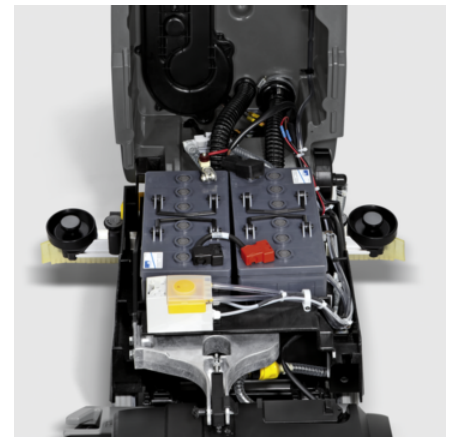

Acumulator puternic de 105 Ah cu încărcător încorporat

- Complet fără întreținere și are o durată lungă de funcționare.
- Curba de încărcare a încărcătorului încorporat este perfect adaptată la diferitele tipuri de baterie.
- Prolungește durata de viață a acumulatorului.