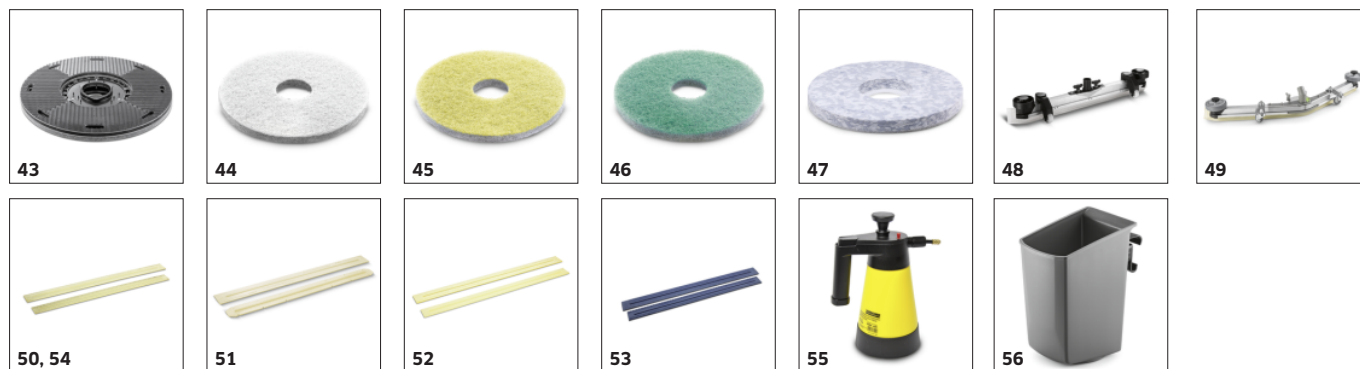

ACCESORII PENTRU B 40 W DOSE FLEET+105AH+D51+RINS+AUTOFIL 0.300-256.0

			Cod de comandă.		
PADURI DISC / PORT PADURI					
Port paduri					
Placa actionare pad, complet 51, 479 mm	43	4.762-534.0	Pentru curățarea cu paduri. Cu cuplaj pentru înlocuire rapidă și Centerlock.		☐
Paduri diamantate					
Perie diamant lavete, alb, 508 mm, grosier, alb, 508 mm, 5 x	44	6.371-260.0	Pad disc diamantat grosier de culoare albă, pentru pardoseli dure. Îndepărtează zgărieturile de mici dimensiuni și creează o bază curată, uniformă și mată pentru tratarea ulterioară cu padul disc diamantat de culoare galbenă.		☐
Perie diamant lavete, galben, 508 mm, mediu, galben, 508 mm, 5 x	45	6.371-261.0	Pad disc diamantat de culoare galbenă, pentru tratarea și întreținerea pardoselilor dure. Pentru o suprafață mată fină, care poate fi lustruită cu ajutorul padului disc diamantat de culoare verde.		☐
Perie diamant lavete, verde, 508 mm, fin, verde, 508 mm, 5 x	46	6.371-240.0	Pad disc diamantat fin de culoare verde, pentru lustruirea pardoselilor dure care pot fi lustruite. Creează suprafețe lucioase și poate fi folosit și pentru cristalizare.		☐
Paduri din melamina					
Pad din melamină, 508 mm, 2 x	47	6.371-025.0	Pad disc din melamină de culoare albă pentru curățarea intermediară și completă a suprafețelor microporoase, precum și a pietrei fine și a altor tipuri de pardoseli dure. Poate fi folosit și pentru îndepărtarea păclei.		☐
BARE DE ASPIRARE SI LAMELE					
Lamele, complet					
Lamelă de aspirare dreapta 850mm, 850 mm, drept	48	4.777-401.0	Dreapta, cu role de suport. Lamele de aspirat din poliuretan rezistent la ulei și transparent.		☐
Racla de aspirare în V, 900 mm, în forma de v	49	4.777-079.0	Racla de aspirare de 900 mm în forma de V, cu lamele de aspirație realizate din poliuretan rezistent la uzură și ulei, cu durată lungă de viață și pentru toate podelele.		☐
Lamele pentru bara de aspirare					
Set lamele cauciuc rezistent la ulei BR-BD53, rezistent la ulei, ondulat, 890 mm	50	6.273-207.0	maro, rezistent la ulei, 870 mm		☐
Lamele de aspirat, 890 mm, maro, rezistent la ulei, cu fanta, 890 mm	51	6.273-229.0	maro, Anti-Stropi, rezistent la ulei, 870 mm		☐
Set de lamele gumate închise, rezistente la ulei, rezistent la ulei, închis, 890 mm	52	6.273-290.0	Set de lamele de aspirat constând din lamela de aspirat frontala și posterioara. 890 mm lungime Model închis, din poliuretan rezistent la uzura, rezistent la ulei și transparent.		☐
Lamele de aspirat, 890 mm, albastru, Cauciuc natural, 890 mm	53	6.273-213.0	albastru, standard, 870 mm		☐
Set de lamele din cauciuc rezistente la ulei, rezistent la ulei, ondulat, 1010 mm	54	6.273-023.0	Set de lamele de aspirare, canelate și concepute pentru lamelele în formă de V cu o lungime de 900 mm. Lamelele de aspirare sunt realizate din poliuretan rezistent la uzură și hidrocarburi și pot fi utilizate pe toate tipurile de pardoseli.		☐
PULVERIZATOARE					
Recipient pulverizare pompa 1 l	55	6.394-409.0	Sticlă de pulverizare de 1 l cu pompă - include pompă și rezervor de presiune - pulverizare facilă și uniformă pentru curățare sau cristalizare.		☐
ASPIRATOARE CU SPRAY-EXTRACTIE					
Altele					
Rezervor detergent	56	4.070-006.0	Kit compus din container pentru agentul de curățare și adaptor Home Base. Pentru cuplarea șinei Home Base.		☐