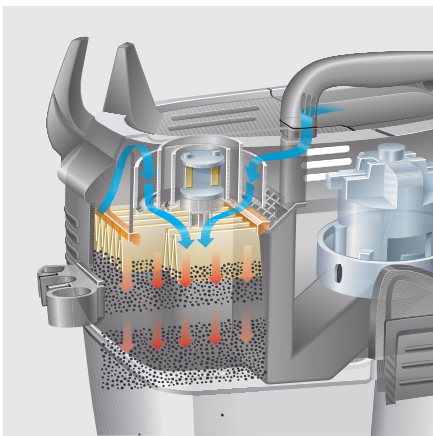

SB VC

Datorită designului inovator Kärcher standard, aspiratorul preconfigurat, puternic, cu autoservire, SB VC 1, cu recuperare a furtunului, arată bine.

Cod de comandă.

0.300-352.0

Date tehnice

Cod EAN		4054278429519
Debit aer	l/s	74
Vacuum	mbar	254
Putere	kW	1,38
Capacitate container	l	36
Nivelul presiunii acustice	dB(A)	60
Numărul fazelor de curent	Ph	1
Frecvență	Hz	50 / 60
Tensiune.	V	230
Greutate cu ambalaj.	kg	52,5
Dimensiuni (L x l x H).	mm	1220 x 595 x 2200

Sistem automat de curățare a filtrelor Tact

- Puterea de aspirare rămâne la un nivel constant ridicat.
- Extinde durata de viață a filtrului și a turbinei.
- Intervațele extinse pentru curățarea și înlocuirea filtrelor economisesc timp și reduc costurile.

Retragerea furtunului prin intermediul unui stâlp de fibră de sticlă

- Reduce efectiv efectiv contactul furtunului cu pardoseala.
- Protejează furtunul.
- Împiedică transferul murdăriei în interiorul vehiculului.

Duză de aspirare ergonomică, optimizată

- Rezultate excelente de curățare, atât pe suprafețe, cât și pe margini și goluri.
- Structură specială a suprafeței în jurul mânerului.
- Aspirare suficientă pentru o satisfacție mai mare a clienților