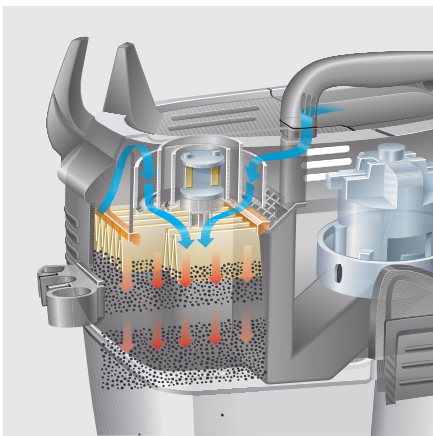

## SB VC

Aspirator cu autoservire cu 2 posturi, SB VC 2 cu curățare automată a filtrului - Tact. Aspiratorul puternic este preconfigurat standard și este, de asemenea, atractiv vizual prin designul standard Kärcher.

### Date tehnice

Cod EAN		4054278429526
Debit aer	l/s	2 × 74
Vacuum	mbar	2 × 254
Putere	kW	2 × 1,38
Capacitate container	l	2 × 36
Nivelul presiunii acustice	dB(A)	63
Numărul fazelor de curent	Ph	1
Frecvență	Hz	50 / 60
Tensiune.	V	230
Greutate cu ambalaj.	kg	77,3
Dimensiuni (L × l × H).	mm	1220 × 595 × 2200

## Retragerea furtunului prin intermediul unui stâlp de fibră de sticlă

- Reduce efectiv efectiv contactul furtunului cu pardoseala.
- Protejează furtunul.
- Împiedică transferul murdăriei în interiorul vehiculului.

## Duză de aspirare ergonomică, optimizată

- Rezultate excelente de curățare, atât pe suprafețe, cât și pe margini și goluri.
- Structură specială a suprafeței în jurul mânerului.
- Aspirare suficientă pentru o satisfacție mai mare a clienților