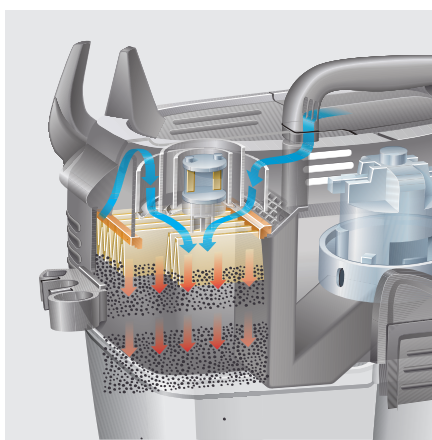

SB VC 1 EC

Aspiratorul nostru cu autoservire cu 1 post SB VC 1 Ec are o turbină tip Ec durabilă. Echipament puternic și preconfigurat în design atractiv standard Kärcher .

Cod de comandă.

0.300-372.0

Date tehnice

Cod EAN		4054278443034
Debit aer	l/s	74
Vacuum	mbar	254
Putere	kW	1,38
Capacitate container	l	36
Nivelul presiunii acustice	dB(A)	60
Numărul fazelor de curent	Ph	1
Frecvență	Hz	50 / 60
Tensiune.	V	230
Greutate cu ambalaj.	kg	52,7
Dimensiuni (L x l x H).	mm	1220 x 595 x 2200

Turbină Ec

- Durată de viață mai lungă a turbinei.

Sistem automat de curățare a filtrelor Tact

- Puterea de aspirare rămâne la un nivel constant ridicat.
- Extinde durata de viață a filtrului și a turbinei.
- Economisește costurile datorită intervalelor prelungite pentru curățarea și schimbul filtrelor.

Retragerea furtunului prin intermediul unui stâlp de fibră de sticlă

- Reduce efectiv efectiv contactul furtunului cu pardoseala.
- Protejează furtunul.
- Împiedică transferul murdăriei în interiorul vehiculului.