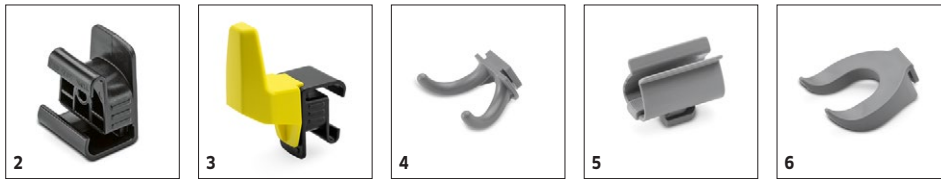

B 95 RS

B 95 RS
Date tehnice

Cod de comanda	1.006-200.2	
Cod EAN	4054278145501	
Latime lucru perii	mm	750
Lățime de lucru, aspirare	mm	940
Rezervor apa curata /reciclata	l	95 / 95
Capacitate maxima de suprafata	m ² /h	3000
Viteza periiilor	rpm	180-1300
Presiunea de contact a periiilor	g/cm ²	24-215 /
Tensiunea bateriei	V	24
Capacitatea bateriei	Ah	198
Capacitate de preluare	W	2400
Greutate cu accesorii	kg	370,28
Dimensiuni (L x l x H)	mm	1425 × 765 × 1270
Nivelul presiunii acustice	dB(A)	68

Dotare

DOSE	-
-------------	---

B 95 RS

1.006-200.2

		Cod de comanda	Lungime	Culoarea	Cantitate	Pret	
Lamele, complet							
Suction bar curved 940mm - B95RS	1	4.777-101.0	940 mm	transparent	1 Pieces		<input type="checkbox"/>
Suction bar curved 850mm - B95RS	2	4.777-100.0	850 mm	transparent	1 Pieces		<input type="checkbox"/>

Accesorii disponibile optional.

B 95 RS

1.006-200.2

		Cod de comanda	Lungime	Culoarea	Cantitate	Pret		
Diverse								
Add-on kit ecolzero	1	5.388-133.0			1 Pieces			<input type="checkbox"/>
Accesorii ergonomice pentru masinile de curatat								
Adapter Homebase	2	5.035-488.0			1 Pieces		Brida pentru diferite carlige si cleme ale masinii.	<input type="checkbox"/>
Set Universalhaken	3	4.070-075.0			1 Pieces			<input type="checkbox"/>
Double hook	4	6.980-077.0			1 Pieces		Carlig dublu pentru fixarea sacilor de gunoi etc. la masina. Numai pentru utilizarea cu adaptorul Homebase 5.035-488.0.	<input type="checkbox"/>
Holder handhold grey	5	6.980-078.0			1 Pieces		Clema mop pentru fixarea unui mop la masina. Numai pentru utilizarea cu adaptorul Homebase 5.035-488.0.	<input type="checkbox"/>
Holder bottle	6	6.980-080.0			1 Pieces			<input type="checkbox"/>