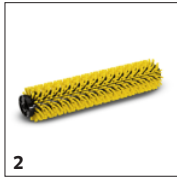

ACCESORII PENTRU BRS 43/500 C 1.006-671.0

1

2

3

		Cod de comandă.		
PERII VALT PENTRU MASINILE BR				
Perie rolă 430 mm, 430 mm	1	8.640-259.0	Standard, sunt necesare 2.	■
Perie ASSY .006, 430 mm	2	8.629-774.0	Pentru lână.	□
APARATE DE CURATAT PENTRU COVOARE				
Alte accesorii				
JET, PROMAX, 11001	3	8.601-255.0		■

■ Inclus in pachetul de livrare. □ Accesorii disponibile optional.