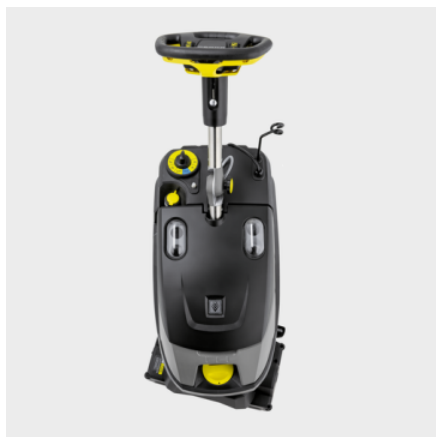

BRC 40/22 C

Mașină compactă de curățat covoare BRC 40/22 C pentru curățarea rapidă și economică prin pulverizare și aspirare sau curățarea intermediară a suprafețelor acoperite cu covoare, cu o suprafață cuprinsă între 250 și 1.000 m².

Cod de comandă.

1.008-062.0

- Compact, pentru suprafețe de dimensiuni mici și medii

Date tehnice

Cod EAN		4054278211701
Capacitate pe suprafața (curățare de baza / curățare intermediară "iCpaso")	m ² /h	500 / 900
Debit aer	l/s	47
Vacuum	mbar / kPa	290 / 29
Curățare intermediară prin pulverizare	bar	3,5
Curățare intermediară prin pulverizare	bar	7
Cantitate de pulverizare pentru curățare intermediară	l/min	0,38
Cantitate de pulverizare pentru curățare de baza	l/min	2,5
Lățime de lucru, aspirare	cm	48
Rezervor apă curată /reciclata	l	22 / 19
Putere turbina	W	1200
Putere motor perii	W	400
Greutate fără accesorii.	kg	44,5
Greutate cu ambalaj.	kg	50,5
Dimensiuni (L x l x H).	mm	889 x 470 x 1118

Utilizatorii trebuie să primească instruire cu privire la acest dispozitiv.

Dotare

Direcție de lucru		Înainte
Oparere iCapsol		■
Nr. de valțuri	Pieșes	1

- Inclus în pachetul de livrare.

Cap de curățare pivotant la un unghi de 200°

- O perie cilindrică pentru covoare oferă o curățare în profunzime.
- Extrem de ușor de manevrat, chiar și pe suprafețe aglomerate.

Pentru curățare intermediară și în profunzime

- Pentru aplicații de curățare în profunzime și curățare intermediară a covoarelor.
- Curățarea în profunzime a covoarelor cu role de curățare care permit curățarea fibrelor covoarelor.