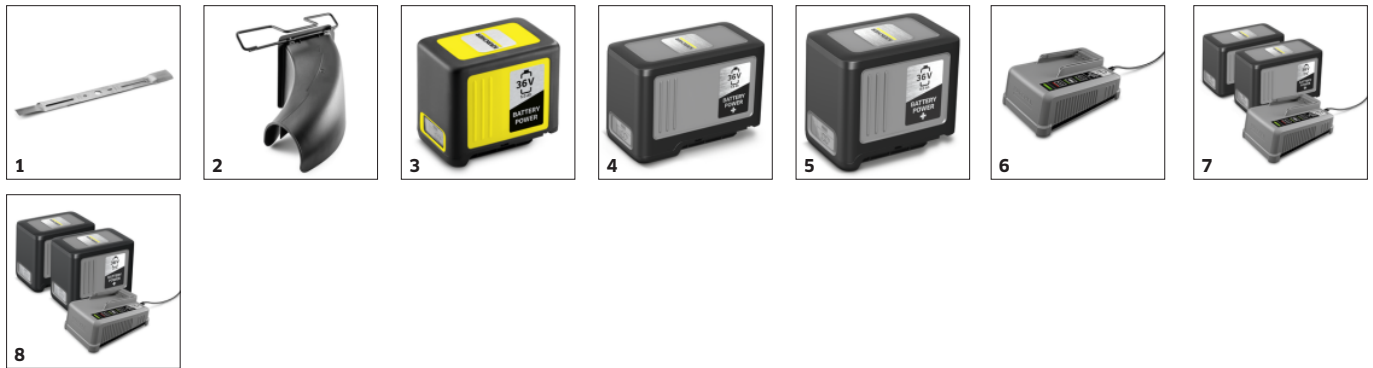

- Viteza optimă de tăiere pentru rezultate constant bune.
- Protejează acumulatorul și mărește suprafața acoperită.

ACCESORII PENTRU LM 460 /36BP 1.042-500.0

		Cod de comandă.		
ACCESORII APARATE				
Lamă 46 cm pentru mașina de tuns iarba	1	2.042-014.0	Lamă pentru mașini de tuns iarba de înaltă calitate din oțel călit pentru mașina noastră de tuns iarba LM 530/36 Bp. Cu o lățime de tăiere de 53 cm și o performanță precisă de tăiere pentru rezultate excelente.	<input checked="" type="checkbox"/>
Sistem de golire LM	2	2.042-030.0	Pentru montarea ulterioară, dacă este necesar: sistem de golire lateral pentru mașina de tuns iarba LM 530/36 Bp. Perfect pentru activități îndelungate pe suprafețe mari, cu iarbă sălbatică înaltă. Asamblare simplă, nivel ridicat de confort pentru utilizator.	<input type="checkbox"/>
ACUMULATORI				
Acumulator 36 V / 5,0 Ah	3	2.445-031.0	Acumulatorul de 36 V / 5.0 Ah, cu tehnologie inovatoare în timp real, inclusiv afișaj LCD pentru starea bateriei. Potrivit pentru toate dispozitivele Kärcher cu platforma de 36 V.	<input type="checkbox"/>
ACUMULATOARE				
Battery Power+ 36/75 *Int	4	2.445-043.0	Capacitatea de 7,5 Ah garantează timpuri lungi de funcționare pentru încărcătorul rapid Battery Power+ + acumulator litiu-ion de 36 V. Extrem de puternic, cu tehnologia Real Time prin intermediul afișajului LCD și protecție la supracurent.	<input type="checkbox"/>
Battery Power+ 36/60 *Int	5	2.042-022.0	Încărcătorul rapid Battery Power extrem de puternic + acumulator litiu-ion de 36 V cu o capacitate de 6,0 Ah, pentru o durată lungă de funcționare. Cu tehnologia inovatoare Real Time prin intermediul afișajului LCD și monitorizare a tensiunii.	<input type="checkbox"/>
INCARCATOARE				
Încărcător rapid Battery Power+ 36/60	6	2.445-045.0	Încărcați toți acumulatorii Kärcher Battery Power de 36 V și încărcătorul rapid Kärcher Battery Power+ acumulator litiu-ion cu max. 6 A curent de încărcare: încărcător rapid cu indicator cu LED-uri pentru starea de funcționare. Montare facilă pe perete.	<input type="checkbox"/>
STARTER KIT				
Set de început Battery Power+ 36/75	7	2.445-070.0	Starter Kit Battery Power+ 36/75 cu 2 acumulatori de 36 V/7,5 Ah și încărcător rapid de 36 V pentru acumulatorul nostru Kärcher Battery Power de 36 V și acumulatorul Kärcher Battery Power+ platforma de aparate alimentate cu acumulatori.	<input type="checkbox"/>
Set de început Battery Power+ 36/60	8	2.445-071.0	Acumulator Kärcher Battery Power+ Starter Kit 36/60 pentru toate aparatele din platforma de acumulatori + acumulator Kärcher Battery Power de 36 V. Include la livrare: 2x acumulator de 36 V/6,0 Ah și încărcătorul rapid compatibil de 36 V.	<input type="checkbox"/>