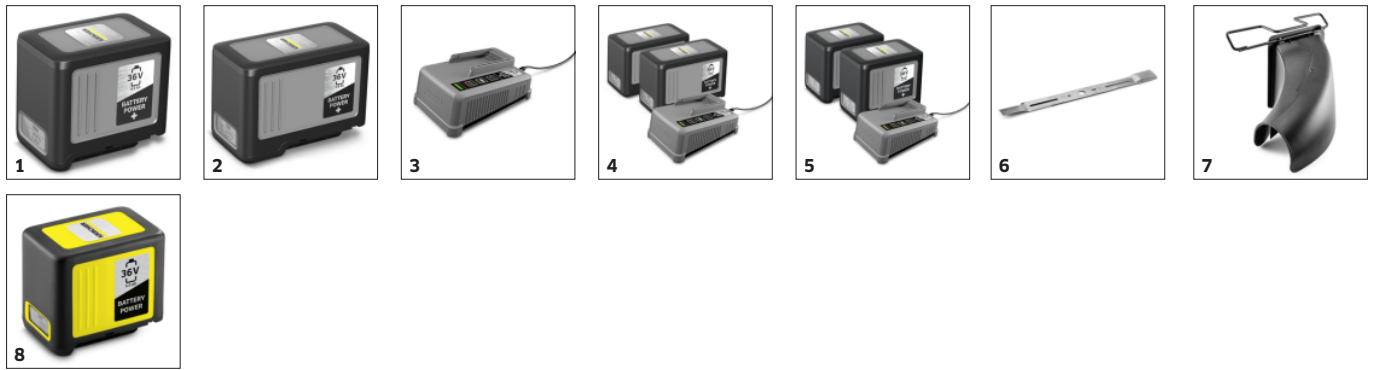

ACCESORII PENTRU LM 530/36 BP PACK 1.042-501.0

		Cod de comandă.		
ACUMULATOARE				
Battery Power+ 36/60 *Int	1	2.042-022.0	Încărcătorul rapid Battery Power extrem de puternic + acumulator litiu-ion de 36 V cu o capacitate de 6,0 Ah, pentru o durată lungă de funcționare. Cu tehnologia inovatoare Real Time prin intermediul afișajului LCD și monitorizare a tensiunii.	■
Battery Power+ 36/75 *Int	2	2.445-043.0	Capacitatea de 7,5 Ah garantează timpi lungi de funcționare pentru încărcătorul rapid Battery Power + acumulator litiu-ion de 36 V. Extrem de puternic, cu tehnologia Real Time prin intermediul afișajului LCD și protecție la supracurent.	□
INCARCATOARE				
Încărcător rapid Battery Power+ 36/60	3	2.445-045.0	Încărcați toți acumulatorii Kärcher Battery Power de 36 V și încărcătorul rapid Kärcher Battery Power+ acumulator litiu-ion cu max. 6 A curent de încărcare: încărcător rapid cu indicator cu LED-uri pentru starea de funcționare. Montare facilă pe perete.	■
STARTER KIT				
Set de început Battery Power+ 36/75	4	2.445-070.0	Starter Kit Battery Power+ 36/75 cu 2 acumulatori de 36 V/7,5 Ah și încărcător rapid de 36 V pentru acumulatorul nostru Kärcher Battery Power de 36 V și acumulatorul Kärcher Battery Power+ platforma de aparate alimentate cu acumulatori.	□
Set de început Battery Power+ 36/60	5	2.445-071.0	Acumulator Kärcher Battery Power+ Starter Kit 36/60 pentru toate aparatele din platforma de acumuloare + acumulator Kärcher Battery Power de 36 V. Incluse la livrare: 2x acumulator de 36 V/6,0 Ah și încărcătorul rapid compatibil de 36 V.	□
ACCESORII APARATE				
Lamă 46 cm pentru mașina de tuns iarba	6	2.042-014.0	Lamă pentru mașini de tuns iarba de înaltă calitate din oțel călit pentru mașina noastră de tuns iarba LM 530/36 Bp. Cu o lățime de tăiere de 53 cm și o performanță precisă de tăiere pentru rezultate excelente.	■
Sistem de golire LM	7	2.042-030.0	Pentru montarea ulterioară, dacă este necesar: sistem de golire lateral pentru mașina de tuns iarba LM 530/36 Bp. Perfect pentru activități îndelungate pe suprafețe mari, cu iarbă sălbatică înaltă. Asamblare simplă, nivel ridicat de confort pentru utilizator.	□
ACUMULATORI				
Acumulator 36 V / 5,0 Ah	8	2.445-031.0	Acumulatorul de 36 V / 5,0 Ah, cu tehnologie inovatoare în timp real, inclusiv afișaj LCD pentru starea bateriei. Potrivit pentru toate dispozitivele Kärcher cu platforma de 36 V.	□

■ Inclus în pachetul de livrare. □ Accesorii disponibile optional.