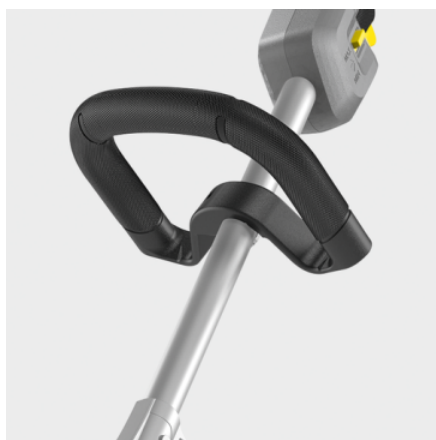

LT 380/36 BP

Ideală pentru locurile greu accesibile, dar și pentru zone plate: Mașina noastră de tuns gazonul de înaltă performanță LT 380/36 Bp alimentată cu acumulatori este extrem de adaptabilă și comodă de manevrat.

Cod de comandă.

1.042-502.0

- Motor fără perii
- Mâner ergonomic, rotund

Date tehnice

Cod EAN		4054278634333
Platforma bateriei.		Platforma bateriei de 36 V
Diametru liniar	mm	1,6
Extensia firelor		Alimentare prin lovire
Reglarea vitezei		da
Numărul de rotații	rpm	Stufe 1: 4600 / Stufe 2: 5600
Cuțit		Fir de tăiere
Diametru de tăiere	cm	38
Tensiune.	V	36
Durata de funcționare pentru fiecare încărcare a bateriei.	min	Max. 35 (6,0 Ah) / Max. 45 (7,5 Ah)
Greutate fără accesorii.	kg	3,5
Greutate cu ambalaj.	kg	5,6
Dimensiuni (L x l x H).	mm	1780 x 360 x 250

Dotare

Mâner suplimentar	■
Curea pentru umăr	■
Cheie hexagonală	■
Bobină	■

■ inclus în pachetul de livrare.

Mâner ergonomic, rotund

- Îți permite să lucrezi confortabil.
- Poate fi configurat individual pentru fiecare utilizator.

Cap robust de tuns

- Pur și simplu împinge firul de tuns apăsând capul pe pământ.
- Încărcare comodă, ușoară a firului.

Turatie variabila

- Poate fi adaptat utilizării în anumite scopuri.
- Autonomie extinsă.