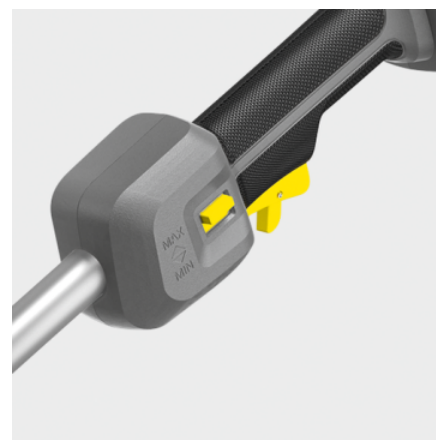

LT 380/36 BP

Ideală pentru locurile greu accesibile, dar și pentru zone plate: Mașina noastră de tuns gazonul de înaltă performanță LT 380/36 Bp alimentată cu acumulatori este extrem de adaptabilă și comodă de manevrat.

Cod de comandă.

1.042-502.0

- Motor fără perii
- Mâner ergonomic, rotund

Date tehnice

Cod EAN		4054278634333
Platforma bateriei.		Platforma bateriei de 36 V
Diametru liniar	mm	1,6
Extensia firelor		Alimentare prin lovire
Reglarea vitezei		da
Numărul de rotații	rpm	Stufe 1: 4600 / Stufe 2: 5600
Cuțit		Fir de tăiere
Diametru de tăiere	cm	38
Tensiune.	V	36
Durata de funcționare pentru fiecare încărcare a bateriei.	min	Max. 35 (6,0 Ah) / Max. 45 (7,5 Ah)
Greutate fără accesorii.	kg	3,5
Greutate cu ambalaj.	kg	5,6
Dimensiuni (L x l x H).	mm	1780 x 360 x 250

Dotare

Mâner suplimentar	■
Curea pentru umăr	■
Cheie hexagonală	■
Bobină	■

■ inclus în pachetul de livrare.

Mâner ergonomic, rotund

- Îți permite să lucrezi confortabil.
- Poate fi configurat individual pentru fiecare utilizator.

Cap robust de tuns

- Pur și simplu împinge firul de tuns apăsând capul pe pământ.
- Încărcare comodă, ușoară a firului.

Turatie variabila

- Poate fi adaptat utilizării în anumite scopuri.
- Autonomie extinsă.