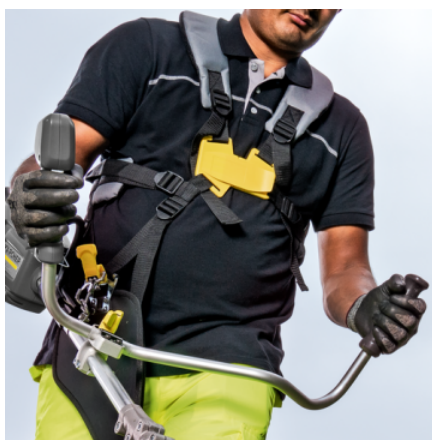

BCU 260/36 BP

Trimmerul nostru BCU 260/36 Bp alimentat acu acumulatori abordează fără efort sarcini dificile de tuns, cum ar fi eliminarea plantelor dificile, cu creștere necontrolată, sau a lăstarilor deși. De asemenea, este comod în manevrare.

Cod de comandă.

1.042-503.0

- Motor fără perii
- Mâner ergonomic pentru două mâini

Date tehnice

Cod EAN		4054278634340
Platforma bateriei.		Platforma bateriei de 36 V
Numărul de lame		3
Numărul de rotații	rpm	Stufe 1: 4600 / Stufe 2: 5600
Lama trimmerului		Cuțit
Diametrul cercului de tăiere	cm	26
Tensiune.	V	36
Durata de funcționare pentru fiecare încărcare a bateriei.	min	Max. 55 (6,0 Ah) / Max. 70 (7,5 Ah)
Greutate fără accesorii.	kg	4,2
Greutate cu ambalaj.	kg	6,9
Dimensiuni (L x l x H).	mm	1803 x 644 x 364

Dotare

Variantă	Acumulatorul nu este inclus
Mâner ergonomic pentru două mâini	■
Ham de susținere pe ambii umeri	■
Cheie hexagonală	■
Perie cu lamă de tăiere	■
■ Inclus în pachetul de livrare.	

Mâner ergonomic pentru două mâini

- Muncă fără efort pe perioade lungi de timp.
- Distribuție optimă, echilibrată a greutateii, astfel încât să poți lucra fără să obosești.

Ham de susținere pe ambii umeri

- Confortabilă de utilizat, în special pentru perioade lungi de timp.
- Distribuția sarcinii pe o suprafață mai mare reduce tensiunea.