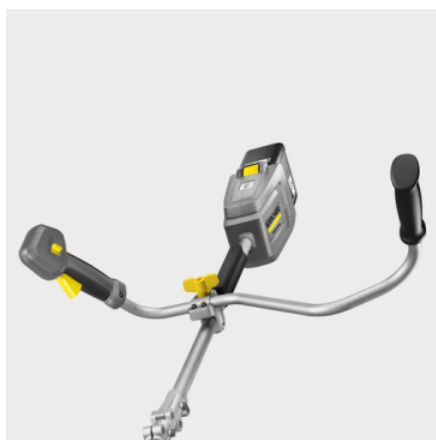

BCU 260/36 BP

Trimmerul nostru BCU 260/36 Bp alimentat acu acumulatori abordează fără efort sarcini dificile de tuns, cum ar fi eliminarea plantelor dificile, cu creștere necontrolată, sau a lăstarilor deși. De asemenea, este comod în manevrare.

Cod de comandă.

1.042-503.0

- Motor fără perii
- Mâner ergonomic pentru două mâini

Date tehnice

Cod EAN		4054278634340
Platforma bateriei.		Platforma bateriei de 36 V
Numărul de lame		3
Numărul de rotații	rpm	Stufe 1: 4600 / Stufe 2: 5600
Lama trimmerului		Cuțit
Diametrul cercului de tăiere	cm	26
Tensiune.	V	36
Durata de funcționare pentru fiecare încărcare a bateriei.	min	Max. 55 (6,0 Ah) / Max. 70 (7,5 Ah)
Greutate fără accesorii.	kg	4,2
Greutate cu ambalaj.	kg	6,9
Dimensiuni (L x l x H).	mm	1803 x 644 x 364

Dotare

Variantă	Acumulatorul nu este inclus
Mâner ergonomic pentru două mâini	■
Ham de susținere pe ambii umeri	■
Cheie hexagonală	■
Perie cu lamă de tăiere	■
■ Inclus în pachetul de livrare.	

Mâner ergonomic pentru două mâini

- Muncă fără efort pe perioade lungi de timp.
- Distribuție optimă, echilibrată a greutateii, astfel încât să poți lucra fără să obosești.

Ham de susținere pe ambii umeri

- Confortabilă de utilizat, în special pentru perioade lungi de timp.
- Distribuția sarcinii pe o suprafață mai mare reduce tensiunea.