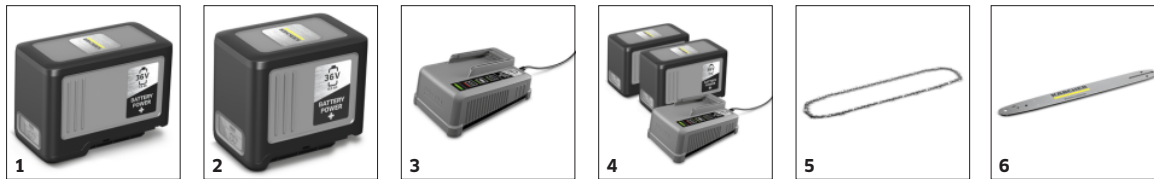

CS 400/36 BP PACK *EU

Fierăstrăul nostru cu lanț CS 400/36 Bp Pack alimentat cu acumulatori se potrivește ergonomic în mâna ta, cu vibrații minime și absolut fără a gaze de eșapament și se mândrește cu performanțe remarcabile în ceea ce privește cerințele unei utilizări zilnice.

■ inclus în pachetul de livrare.

Frână mecanică pentru lanț

- Oprește imediat lanțul în caz de recul.

Lubrifiere automată a lanțului

- Lubrifiere optimă a lanțului pentru o durată lungă de viață.
- Reduce efortul de întreținere.

Rezervor integrat de ulei cu vizor de inspecție

- Nivelul de umplere este clar vizibil și ușor de citit.
- Capac rezervor de ulei atașat pentru a preveni scurgerile.

ACCESORII PENTRU CS 400/36 BP PACK *EU 1.042-505.0