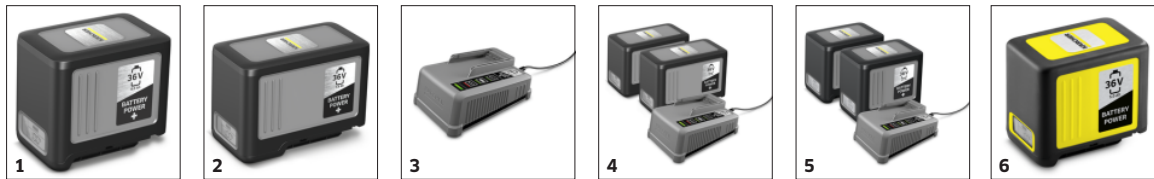

ACCESORII PENTRU BLB 1060/36 BP PACK *EU 1.042-510.0

		Cod de comandă.		
ACUMULATOARE				
Battery Power+ 36/60 *Int	1	2.042-022.0	Încărcătorul rapid Battery Power extrem de puternic + acumulator litiu-ion de 36 V cu o capacitate de 6,0 Ah, pentru o durată lungă de funcționare. Cu tehnologia inovatoare Real Time prin intermediul afișajului LCD și monitorizare a tensiunii.	■
Battery Power+ 36/75 *Int	2	2.445-043.0	Capacitatea de 7,5 Ah garantează timpi lungi de funcționare pentru încărcătorul rapid Battery Power + acumulator litiu-ion de 36 V. Extrem de puternic, cu tehnologia Real Time prin intermediul afișajului LCD și protecție la supracurent.	□
INCARCATOARE				
Încărcător rapid Battery Power+ 36/60	3	2.445-045.0	Încărcați toți acumulatorii Kärcher Battery Power de 36 V și încărcătorul rapid Kärcher Battery Power+ acumulator litiu-ion cu max. 6 A curent de încărcare: încărcător rapid cu indicator cu LED-uri pentru starea de funcționare. Montare facilă pe perete.	■
STARTER KIT				
Set de început Battery Power+ 36/75	4	2.445-070.0	Starter Kit Battery Power+ 36/75 cu 2 acumulatori de 36 V/7,5 Ah și încărcător rapid de 36 V pentru acumulatorul nostru Kärcher Battery Power de 36 V și acumulatorul Kärcher Battery Power+ platforma de aparate alimentate cu acumulatori.	□
Set de început Battery Power+ 36/60	5	2.445-071.0	Acumulator Kärcher Battery Power+ Starter Kit 36/60 pentru toate aparatele din platforma de acumulatori + acumulator Kärcher Battery Power de 36 V. Incluse la livrare: 2x acumulator de 36 V/6,0 Ah și încărcătorul rapid compatibil de 36 V.	□
ACUMULATORI				
Acumulator 36 V / 5,0 Ah	6	2.445-031.0	Acumulatorul de 36 V / 5,0 Ah, cu tehnologie inovatoare în timp real, inclusiv afișaj LCD pentru starea bateriei. Potrivit pentru toate dispozitivele Kärcher cu platforma de 36 V.	□

■ Inclus în pachetul de livrare. □ Accesoriile disponibile opțional.