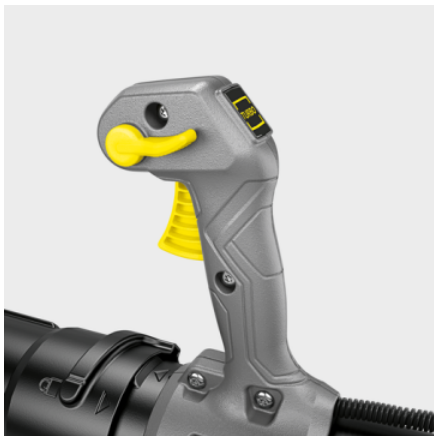

BLB 1060/36 BP PACK *EU

Confortabilă de purtat pe spate și practic fără vibrații, suflanta de frunze tip rucsac LBB 1060/36 Bp Pack, alimentată cu acumulatori, îți permite să lucrezi fără a obosi. Puternică și liniștită, ideală pentru zone mari.

REAL TIME TECHNOLOGY

BRUSHLESS

Cod de comandă.

1.042-510.0

- Motor fără perii

Date tehnice

Cod EAN		4054278635934
Platforma bateriei.		Platforma bateriei de 36 V
Capacitatea de producție a aerului	m ³ /h	1060
Viteza aerului	m/s	Max. 65
Putere de suflare	N	19
Reglare a turatiei.		variabil
Tipul bateriei.		Acumulatori Li-ion
Tensiune.	V	36
Capacitate.	Ah	6
Durata de funcționare pentru fiecare încărcare a bateriei.	min	Max. 30 (6,0 Ah) / Max. 40 (7,5 Ah)
Sursă de alimentare pentru încărcătorul de baterii.	V / Hz	100 - 240 / 50 - 60
Lungimea cablului de încărcare a bateriei.	m	1,2
Greutate fără accesorii.	kg	8,8
Greutate cu ambalaj.	kg	14,2
Dimensiuni (L x l x H).	mm	1600 x 500 x 460

Viteză variabilă liniar și buton turbo

- Reglarea optimizată a vitezei de suflare și creșterea performanței atunci când este necesar acest lucru.
- Control maxim la îndepărtarea frunzișului și murdăriei persistente.

Durată lungă de funcționare

- Două compartimente pentru acumulatori pentru perioade de utilizare deosebit de lungi.
- Perfectă pentru utilizarea profesională.

Comodă la purtarea pe spate

- Lucrează confortabil mulțumită curelelor de umăr captușite.
- Design ergonomic inteligent pentru perioade lungi de lucru.