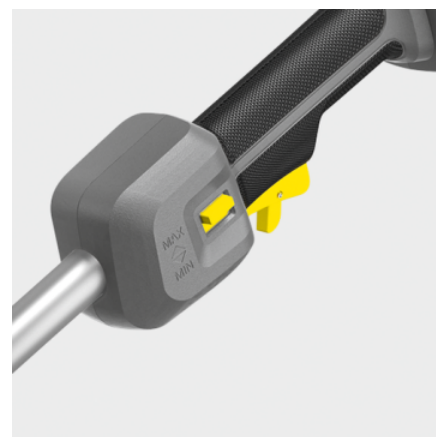

## MT 36 BP

Aparatul nostru multifuncțional alimentat cu acumulatori, MT 36 Bp, este o unitate de antrenare pe care pot fi montate diferite capete, de la aparate de tuns garduri vii la aparate de tăiat cu tijă de prelungire. Pentru o varietate de sarcini cu un singur aparat.

### Dotare

Mâner rotund din cauciuc	■
Curea pentru umăr	■
Cuplare rapidă	■

■ Inclus în pachetul de livrare.

## Cuplaj rapid comod

- Schimbă accesoriile cu ușurință, rapid și fără unelte.
- Compactă și ușor de transportat și depozitat.

## Mâner ergonomic, rotund

- Îți permite să lucrezi confortabil.
- Poate fi configurat individual pentru fiecare utilizator.