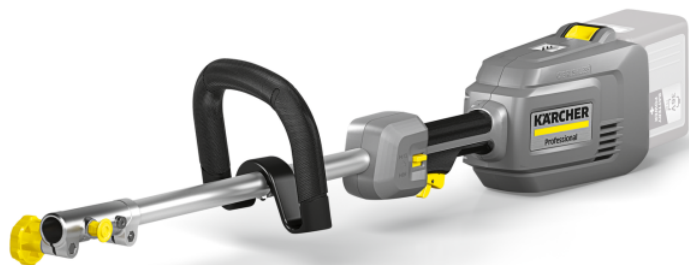

## MT 36 BP

Aparatul nostru multifuncțional alimentat cu acumulatori, MT 36 Bp, este o unitate de antrenare pe care pot fi montate diferite capete, de la aparate de tuns garduri vii la aparate de tăiat cu tijă de prelungire. Pentru o varietate de sarcini cu un singur aparat.

REAL TIME TECHNOLOGY

BRUSHLESS

Cod de comandă.

1.042-511.0

- Motor fără perii

### Date tehnice

Cod EAN		4054278635965
Platforma bateriei.		Platforma bateriei de 36 V
Numărul de rotații	rpm	7800 / 6800
Tensiune.	V	36
Greutate fără accesorii.	kg	2,6
Greutate cu ambalaj.	kg	3,6
Dimensiuni (L x l x H).	mm	951 x 197 x 188

### Dotare

Mâner rotund din cauciuc	■
Curea pentru umăr	■
Cuplare rapidă	■

■ Inclus în pachetul de livrare.