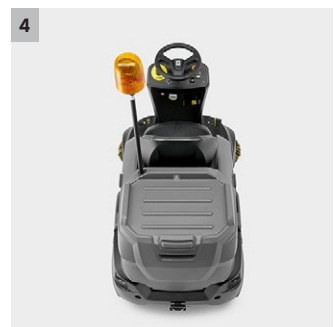

## KM 90/60 R Bp Pack Adv

Măturătoare robustă, compactă, manevrabilă și fără emisii. KM 90/60 R Bp Pack Adv este dotată cu sistem de curățare a filtrului Tact, set Home Base, funcționare ușoară și zona practică de preluare.