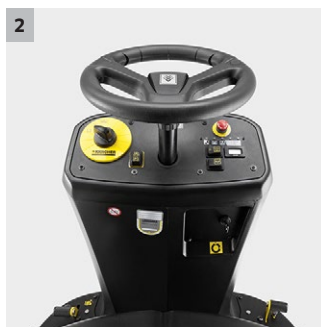

## KM 90/60 R Bp Pack Adv

Măturătoare robustă, compactă, manevrabilă și fără emisii. KM 90/60 R Bp Pack Adv este dotată cu sistem de curățare a filtrului Tact, set Home Base, funcționare ușoară și zona practică de preluare.