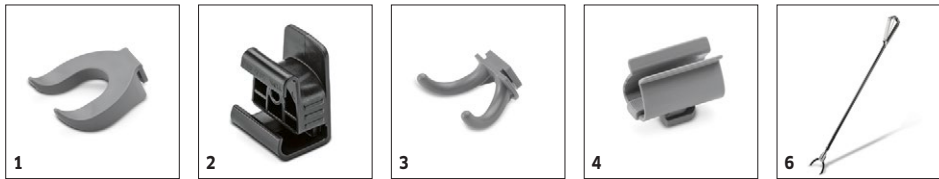

KM 90/60 R BP PACK ADV 1.047-302.0

KÄRCHER

		Cod de comandă	Lungime	Culoarea	Cantitate	Pret		
Accesorii ergonomice pentru masinile de curatat								
Suport sticlă	1	6.980-080.0		gri	1 Pieces		Potrivit pentru transportul sticlelor cu pulverizator - doar împreună cu adaptorul Home Base 5.035-488.0.	☐
Adaptor Homebase	2	5.035-488.0			1 Pieces		Brida pentru diferite carlige si cleme ale masinii.	☐
Double hook	3	6.980-077.0			1 Pieces		Carlig dublu pentru fixarea sacilor de gunoi etc. la masina. Numai pentru utilizarea cu adaptorul Homebase 5.035-488.0.	☐
Holder handhold grey	4	6.980-078.0		gri	1 Pieces		Clema mop pentru fixarea unui mop la masina. Numai pentru utilizarea cu adaptorul Homebase 5.035-488.0.	☐
Set suport de perii Homebase	5	4.035-523.0					Suportul se fixează pe mașină, pentru o depozitare comodă a periei.	☐
Set clesti en gros pentru deseuri	6	4.035-524.0					Dispozitiv pentru adunat frunze și gunoaie cu sistem de fixare pe mașină.	☐

■ Inclus in pachetul de livrare. □ Accesorii disponibile optional.