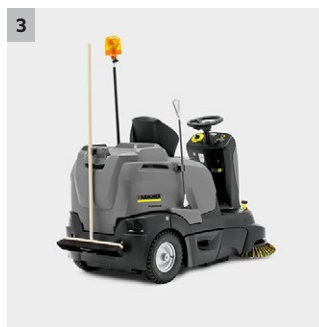

## KM 90/60 R Bp Pack Adv

Măturătoare robustă, compactă, manevrabilă și fără emisii. KM 90/60 R Bp Pack Adv este dotată cu sistem de curățare a filtrului Tact, set Home Base, funcționare ușoară și zona practică de preluare.