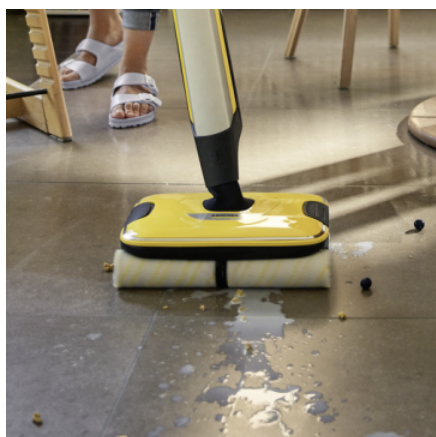

FC 7 CORDLESS

Nu mai aspirați niciodată înainte de a șterge podelele: FC 7 Cordless elimină toate tipurile de murdărie uscată și umedă într-o singură trecere.

Made in Europe

Cod de comandă.

1.055-730.0

- All-in-one: Îndepărtează toate tipurile de murdărie uscată și umedă într-o singură etapă
- Cantitatea de apă și viteza rolei pot fi reglate în funcție de aplicație
- Durata de funcționare a bateriei de aprox. 45 de minute

All-in-one: Îndepărtează toate tipurile de murdărie uscată și umedă într-o singură etapă

- Economiseste timpul cu 50%*: Tehnologia cu patru role permite ștergerea fără aspirare prealabilă.
- Aspirarea optimă a părului cu filtru integrat pentru păr.
- Curăță chiar până la margine.