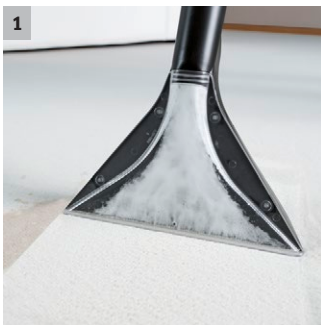

## SE 4002

Aspiratoare cu spălare tip spray-extracție pentru curățarea de bază a covoarelor și pardoselilor dure.

### 2 Rezervor de apa curata, detasabil

- Usor de umplut si golit fara deschiderea aparatului
- Recipient transparent, rezistent la socuri