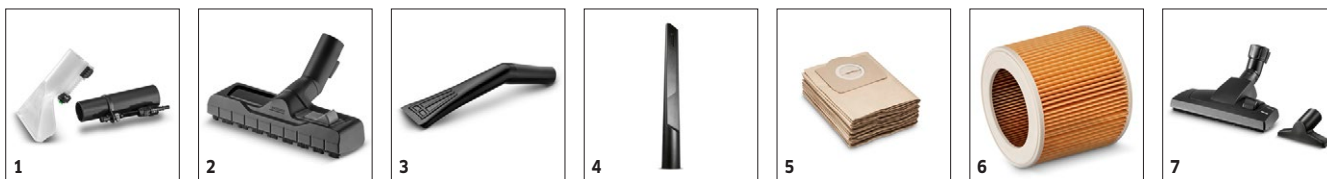

SE 4002

1.081-140.0

KÄRCHER

		Cod de comandă	Cantitatea					Pret	
Duze									
Duza spray - extractie pentru curatarea tapiteriei	1	2.885-018.0	1 Pieces					Duza spray - extractie . Ideala pentru curatarea profunda a mobilierului tapitat si a scaunelor de masina.	☒
Duza de aspirare umeda si uscata comutabila cu varf de stationare integrat	2	2.863-000.0	1 Pieces					Duza de aspirare umeda si uscata care poate fi inlocuita pentru aspirarea perfecta a murdariei. Adaptare usoara la murdaria umeda sau uscata folosind comutatorul de picior. Pentru toate aspiratoarele universale Casa si gradina.	☐
Duza de auto	3	2.863-145.0	1 Pieces					Duza pentru curatarea usoara si rapida in interiorul vehiculelor de la scaune pana la portbagaj.	☐
Duză lungă de aspirare a spatiilor înguste. Pentru aspiratoare din gama WD	4	2.863-306.0	1 Pieces					Duză extra-lungă complet revizuită pentru spații înguste. Ideală pentru locuri greu accesibile din mașină (de exemplu, zone de îmbinare). Potrivită pentru toate aspiratoarele multifuncționale Kärcher Home & Garden.	☐
Filtre									
Sac de filtru din hartie	5	6.959-130.0	5 Pieces					Sac de filtru din hartie in doua straturi cu performanta de filtrare excelenta. Sacii se disting prin rezistenta mare la rupere si prin capacitatea de retentie a prafului fin. Set de 5 bucati.	☐
Filtru cartus	6	6.414-552.0	1 Pieces					Filtrul cartus Kärcher permite atat aspirarea umeda cat si aspirarea uscata fara schimb de filtre.	☐
Seturi accesorii									
Kit pentru casa	7	2.863-002.0	2 parts					Kitul Home WD include o duza de aspirare uscata care poate fi schimbata si o duza pentru tapiterie. Setul de accesorii practice este adecvat pentru toate aspiratoarele multifuncționale Kärcher pentru uz casnic.	☐

■ Inclus in pachetul de livrare. □ Accesorii disponibile optional.