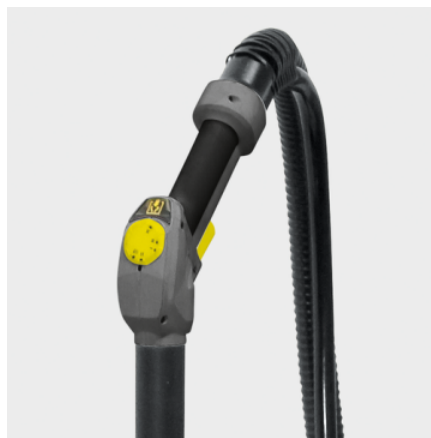

Mâner cu declanșator pentru un control convenabil al funcțiilor

- Comenzi pentru cele mai importante funcții, cum ar fi reglarea debitului de apă/abur și întrerupătorul de pornire/oprire pentru funcția de aspirare.
- Comandă simplă, flexibilă și directă, cu economie de timp, a funcțiilor în timpul utilizării.

**KILLS 99.999%* BACTERIA
WITHOUT CHEMICALS**

**CERTIFIED
DISINFECTION**

Curățare fără substanțe chimice

- Igienizare a suprafețelor dure, fără utilizarea substanțelor chimice.
- Reducerea utilizării substanțelor chimice protejează mediul și reduce costurile.
- Îndepărtare și eliminare ușoară a apei murdare, fără contact direct.