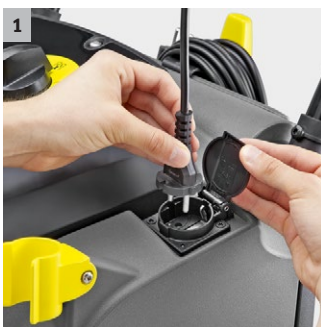

Puzzi 30/4

Aparatul de curatat cu spray-extractie Puzzi 30/4 este cea mai economica solutie de curatare pentru covoare cu o suprafata mare si transforma procesul de curatenie in unul ergonomic, lipsit de stres si rapid.

1 Priza electrica pentru PW 30/1

- Priza de curent integrata permite utilizarea flexibila a PW 30/1 fara o sursa de curent suplimentara.
- Cand nu e utilizata, priza de curent este protejata eficient de un capac cu inchidere automata.

2 Rezervor de apa murdara detasabil

- Pentru a oferi protectie impotriva mizeriei, manerul rezervorului de apa murdara este atasat in exterior.
- rezervorul de apa murdara este simplu de scos si poate fi folosit si pentru a umple rezervorul de apa proaspata.

4 Volum mare a rezervorului

- Chiar si cu un rezervor de apa proaspata de 30 litri plin, aparatul Puzzi 30/4 poate fi transportat cu usurinta pe spate.
- Un ecran integrat ce indica nivelul arata operatorului nivelul curent de apa proaspata.