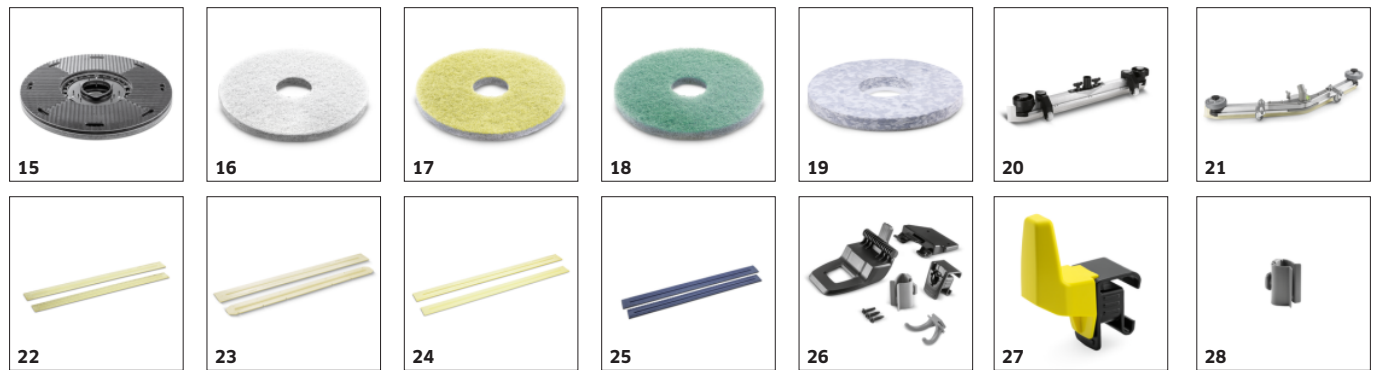

ACCESORII PENTRU BD 50/50 C BP CLASSIC

1.127-001.0

			Cod de comandă.		
PADURI DISC / PORT PADURI					
Port paduri					
Placa actionare pad, complet 51, 479 mm	15	4.762-534.0	Pentru curățarea cu paduri. Cu cuplaj pentru înlocuire rapidă și Centerlock.		☐
Paduri diamantate					
Perie diamant lavete, alb, 508 mm, grosier, alb, 508 mm, 5 x	16	6.371-260.0	Pad disc diamantat grosier de culoare albă, pentru pardoseli dure. Îndepărtează zgârieturile de mici dimensiuni și creează o bază curată, uniformă și mată pentru tratarea ulterioară cu padul disc diamantat de culoare galbenă.		☐
Perie diamant lavete, galben, 508 mm, mediu, galben, 508 mm, 5 x	17	6.371-261.0	Pad disc diamantat de culoare galbenă, pentru tratarea și întreținerea pardoselilor dure. Pentru o suprafață mată fină, care poate fi lustruită cu ajutorul padului disc diamantat de culoare verde.		☐
Perie diamant lavete, verde, 508 mm, fin, verde, 508 mm, 5 x	18	6.371-240.0	Pad disc diamantat fin de culoare verde, pentru lustruirea pardoselilor dure care pot fi lustruite. Creează suprafețe lucioase și poate fi folosit și pentru cristalizare.		☐
Paduri din melamina					
Pad din melamină, 508 mm, 2 x	19	6.371-025.0	Pad disc din melamină de culoare albă pentru curățarea intermediară și completă a suprafețelor microporoase, precum și a pietrei fine și a altor tipuri de pardoseli dure. Poate fi folosit și pentru îndepărtarea păclei.		☐
BARE DE ASPIRARE SI LAMELE					
Lamele, complet					
Lamelă de aspirare dreapta 850mm, 850 mm, drept	20	4.777-401.0	Dreapta, cu role de suport. Lamele de aspirat din poliuretan rezistent la ulei și transparent.		☐
Racleta de aspirare in V, 900 mm, in forma de v	21	4.777-079.0	Racletele aspirare de 900 mm in forma de V, cu lamele de aspirație realizate din poliuretan rezistent la uzură și ulei, cu durată lungă de viață și pentru toate podelele.		☐
Lamele pentru bara de aspirare					
Set lamele cauciuc rezistent la ulei BR-BD53, rezistent la ulei, ondulat, 890 mm	22	6.273-207.0	maro, rezistent la ulei, 870 mm		☐
Lamele de aspirat, 890 mm, maro, rezistent la ulei, cu fanta, 890 mm	23	6.273-229.0	maro, Anti-Stropi, rezistent la ulei, 870 mm		☐
Set de lamele gumate inchise, rezistente la ulei, rezistent la ulei, inchis, 890 mm	24	6.273-290.0	Set de lamele de aspirat constand din lamela de aspirat frontala si posterioara. 890 mm lungime Model inchis, din poliuretan rezistent la uzura, rezistent la ulei si transparent.		☐
Lamele de aspirat, 890 mm, albastru, Cauciuc natural, 890 mm	25	6.273-213.0	albastru, standard, 870 mm		☐
ALTE ACCESORII PENTRU BR / BD					
Accesorii ergonomice pentru masinile de curatat					
Suport mop complet	26	9.753-023.0	Suportul se fixează pe mașină, pentru o depozitare comodă a mopului.		☐
Kit universal de agățare	27	4.070-075.0	Kit cu cârlig și adaptor pentru fixarea la șina Home Base a mașinii de frecat-uscat de la Kärcher. Ideal pentru depozitarea într-un spațiu redus a furtunurilor (de exemplu a kit-ului de pulverizare și aspirare) direct pe mașină.		☐
Holder handhold grey	28	6.980-078.0	Clema mop pentru fixarea unui mop la masina. Numai pentru utilizarea cu adaptorul Homebase 5.035-488.0.		☐