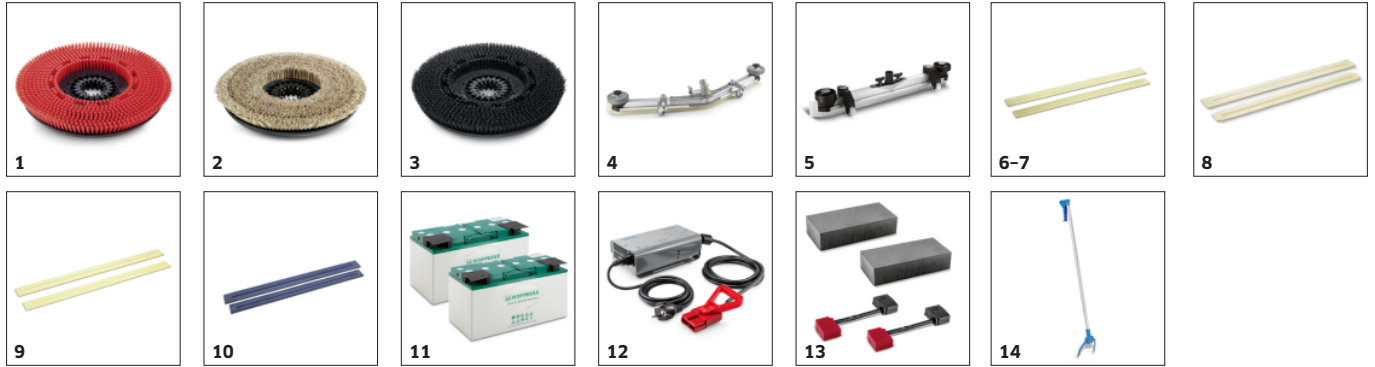

ACCESORII PENTRU BD 50/50 C BP PACK CLASSIC *EU

1.127-006.0

		Cod de comandă.		
PERII DISC PENTRU MASINILE BD				
Perie disc roșie D51, mediu, rosu, 510 mm	1	4.905-026.0	Perie disc standard, roșie pentru curățarea de întreținere regulată.	■
Perie disc, moale, 510mm, moale, natur, 510 mm	2	4.905-027.0	Perie de disc moale, de culoare naturală, pentru curățarea și lustruirea pardoselilor texturate.	□
Perie disc neagră D51, dur, negru, 510 mm	3	4.905-029.0	Perie disc neagră, foarte abrazivă pentru curățarea completă a pardoselilor rezistente la uzură, cu murdărie foarte lipicioasă.	□
BARE DE ASPIRARE SI LAMELE				
Lamele, complet				
Racleta de aspirare in V, 900 mm, in forma de v	4	4.777-079.0	Racletele aspirare de 900 mm in forma de V, cu lamele de aspirație realizate din poliuretan rezistent la uzură și ulei, cu durată lungă de viață și pentru toate podelele.	■
Lamelă de aspirare dreapta 850mm, 850 mm, drept	5	4.777-401.0	Dreapta, cu role de suport. Lamele de aspirat din poliuretan rezistent la ulei și transparent.	□
Lamele pentru bara de aspirare				
Set de lamele din cauciuc rezistente la ulei, rezistent la ulei, ondulat, 1010 mm	6	6.273-023.0	Set de lamele de aspirare, canelate și concepute pentru lamelele în formă de V cu o lungime de 900 mm. Lamelele de aspirare sunt realizate din poliuretan rezistent la uzură și hidrocarburi și pot fi utilizate pe toate tipurile de pardoseli.	■
Set lamele cauciuc rezistent la ulei BR-BD53, rezistent la ulei, ondulat, 890 mm	7	6.273-207.0	maro, rezistent la ulei, 870 mm	□
Lamele de aspirat, 890 mm, maro, rezistent la ulei, cu fanta, 890 mm	8	6.273-229.0	maro, Anti-Stropi, rezistent la ulei, 870 mm	□
Set de lamele gumate inchise, rezistente la ulei, rezistent la ulei, inchis, 890 mm	9	6.273-290.0	Set de lamele de aspirat constand din lamela de aspirat frontala si posterioara. 890 mm lungime Model inchis, din poliuretan rezistent la uzura, rezistent la ulei si transparent.	□
Lamele de aspirat, 890 mm, albastru, Cauciuc natural, 890 mm	10	6.273-213.0	albastru, standard, 870 mm	□
ACUMULATORI DE TRACTIUNE SI INCARCATOARE				
Baterii				
Acumulator AGM 2x 12V/115Ah, 24 V, 115 Ah, fara intretinere	11	2.815-091.0	Kit acumulator cu tensiune de 24 V și capacitate 115 Ah (C5). Include mai mulți acumulatori AGM, nu necesită întreținere.	■
Incarcatoare baterii				
Încărcător 12A IEB, 24 V	12	6.654-329.0	Pentru mașinile de frecat-uscat de la Kärcher: încărcător de 24 V pentru acumulatori care nu necesită întreținere, cu o capacitate cuprinsă între 70 și 115 Ah.	■
Accesorii pentru baterii				
Kit instalare acumulator	13	2.638-144.0	Kit de instalare pentru instalarea setului de acumulatori într-o mașină. Include cablu de alimentare, cablu de conectare și 1 consolă.	■
SWEEPING				
Pickers				
Zange Grobschmutz 100cm	14	6.999-113.0		□

■ Inclus in pachetul de livrare. □ Accesoriile disponibile optional.