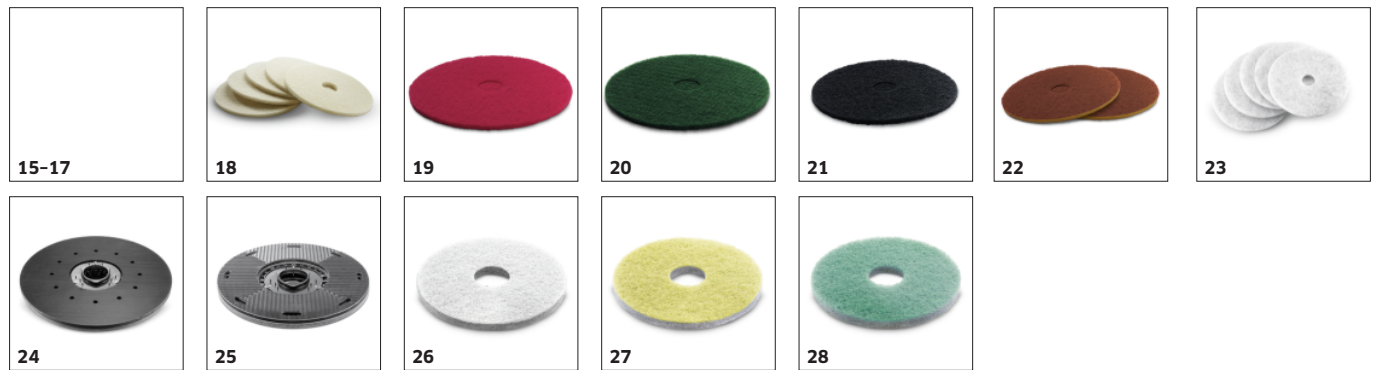

ACCESORII PENTRU BD 50/50 C BP PACK CLASSIC *EU

1.127-006.0

		Cod de comandă.		
TEXTILES DURABLE				
Pockets				
Mop albastru ECO!	15	6.999-143.0	Mop fabricat din microfibră pentru ridicarea excelentă a murdăriei.	☐
Mop roșu ECO!	16	6.999-136.0		☐
FLOOR WET CLEANING				
Spraymopsystems				
Mop ECO!, cu sistem de pulverizare	17	5.999-045.0	Sistem de mop ECO! Spray pentru utilizarea de lavete cu buzunar, lavabile pentru curățarea umedă a pardoselii. Include o sticlă de 0,66 litri.	☐
PADURI DISC / PORT PADURI				
Paduri				
Pad polizare, moale, bej, 508 mm, 5 x	18	6.369-468.0	Pad disc de culoare bej, ușor abraziv pentru curățare și lustruire.	☐
Paduri, rosii, 508 mm, mediu moale, rosu, 508 mm, 5 x	19	6.369-079.0	Mediu-moale, pentru curatarea umeda a tuturor suprafetelor si pentru curatarea cu pulverizare.	☐
Paduri, mediu-tare, mediu dur, verde, 508 mm, 5 x	20	6.369-078.0	Mediu-dur, pentru curatarea petelor grosiere si pentru curatarea in profunzime.	☐
Paduri, negre, 508mm, dur, negru, 508 mm, 5 x	21	6.369-077.0	Dur, pentru murdarie persistenta si pentru curatarea in profunzime.	☐
Pad SPP 51 Set 2x, dur, maro, 508 mm, 2 x	22	2.639-258.0	Pad disc foarte abraziv pentru exfolierea peliculei de protecție fără substanțe chimice.	☐
Perie cu păr natural, moale, natur, 500 mm, 5 x	23	6.371-146.0	Pad disc de culoare bej, ușor abraziv pentru curățare și lustruire.	☐
Port paduri				
Port pad D51, 480 mm	24	4.762-593.0	Necesară pentru utilizarea padurilor din melamină, dar poate fi utilizată și pentru paduri normale. Port paduri cu multe cârlige suplimentare de agățare a padurilor. Fixare extrem de puternică a padului pe port padul capului de curățare D 51.	☐
Placa actionare pad, complet 51, 479 mm	25	4.762-534.0	Pentru curățarea cu paduri. Cu cuplaj pentru înlocuire rapidă și Centerlock.	☐
Paduri diamantate				
Perie diamant lavete, alb, 508 mm, grosier, alb, 508 mm, 5 x	26	6.371-260.0	Pad disc diamantat grosier de culoare albă, pentru pardoseli dure. Îndepărtează zgârieturile de mici dimensiuni și creează o bază curată, uniformă și mată pentru tratarea ulterioară cu padul disc diamantat de culoare galbenă.	☐
Perie diamant lavete, galben, 508 mm, mediu, galben, 508 mm, 5 x	27	6.371-261.0	Pad disc diamantat de culoare galbenă, pentru tratarea și întreținerea pardoselilor dure. Pentru o suprafață mată fină, care poate fi lustruită cu ajutorul padului disc diamantat de culoare verde.	☐
Perie diamant lavete, verde, 508 mm, fin, verde, 508 mm, 5 x	28	6.371-240.0	Pad disc diamantat fin de culoare verde, pentru lustruirea pardoselilor dure care pot fi lustruite. Creează suprafețe lucioase și poate fi folosit și pentru cristalizare.	☐

■ Inclus in pachetul de livrare. □ Accesorii disponibile optional.