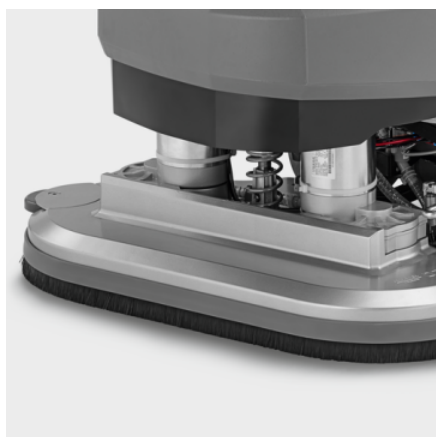

BD 70/75 W CLASSIC BP

Mașină de frecat și uscat împinsă BD 70/75 W Classic Bp cu rezervor de 75 litri și cap de frecare cu două discuri. Foarte ușor de utilizat și extrem de versatilă.

Cod de comandă.

1.127-013.0

Date tehnice

Cod EAN		4054278482736
Angrenaj		Baterie
Tracțiune		Motor de tracțiune
Latime lucru perii	mm	705
Lățime de lucru, aspirare	mm	1030
Rezervor apă curată /reciclata	l	75 / 75
Performanța teoretică pe suprafață	m ² /h	Max. 3525
Randament practic per suprafață	m ² /h	2115
Baterie	V	24
Durata de funcționare a bateriei	h	Max. 4
Viteza periiilor	rpm	180 - 180
Presiunea de contact a periiilor	g/cm ² / kg	20,4 - 34 / 30 - 50
Consumul de apă	l/min	Max. 2,75
Nivelul presiunii acustice	dB(A)	63 - 65
Greutate totală admisă	kg	325
Greutate fără accesorii.	kg	100
Dimensiuni (L x l x H).	mm	1445 x 750 x 1065

Capul de frecare și racleta sunt fabricate din aluminiu durabil

- Concept robust al mașinii pentru condiții dure de lucru cu număr minim de defecțiuni.
- Concepută inclusiv pentru aplicații în condiții dure.