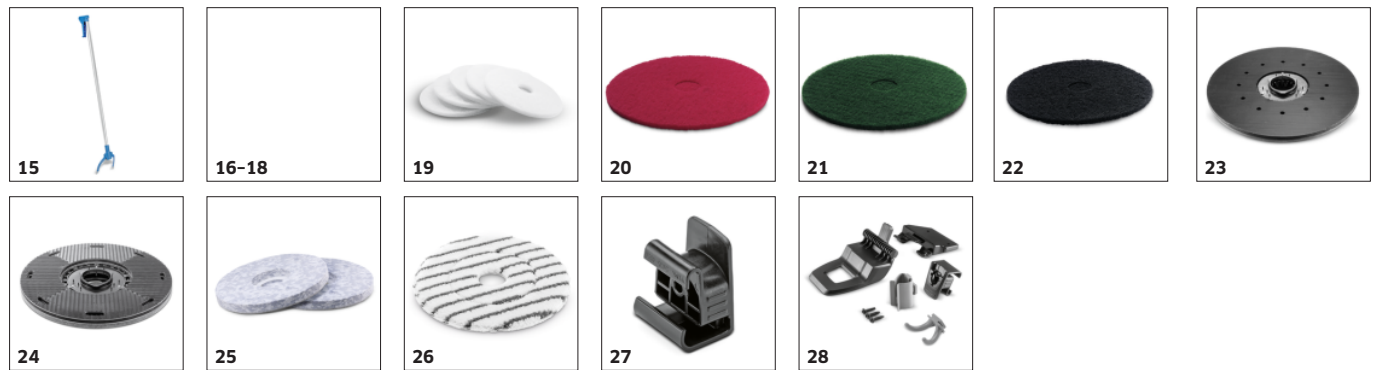

■ Inclus in pachetul de livrare. □ Accesorii disponibile optional.

ACCESORII PENTRU BD 80/100 W BP PACK CLASSIC *EU

1.127-018.0

		Cod de comandă.		
SWEEPING				
Pickers				
Zange Grobschmutz 100cm	15	6.999-113.0		<input type="checkbox"/>
TEXTILES DURABLE				
Pockets				
Mop albastru ECO!	16	6.999-143.0	Mop fabricat din microfibră pentru ridicarea excelentă a murdăriei.	<input type="checkbox"/>
Mop roșu ECO!	17	6.999-136.0		<input type="checkbox"/>
FLOOR WET CLEANING				
Spraymopsystems				
Mop ECO!, cu sistem de pulverizare	18	5.999-045.0	Sistem de mop ECO!Spray pentru utilizarea de lavete cu buzunar, lavabile pentru curățarea umedă a pardoselii. Include o sticlă de 0,66 litri.	<input type="checkbox"/>
PADURI DISC / PORT PADURI				
Paduri				
Pad alb 16", foarte moale, alb, 406 mm, 5 x	19	6.371-331.0	Pad disc alb, moale și neabraziv pentru curățare și lustruire pentru un luciu perfect.	<input type="checkbox"/>
Tampon polisare roșu 405 mm, mediu moale, roșu, 406 mm, 5 x	20	6.371-147.0	De duritate medie pentru curățarea și polisarea tuturor pardoselilor.	<input type="checkbox"/>
tampon disc verde, duritate medie, 405 mm, mediu dur, verde, 406 mm, 5 x	21	6.371-148.0	de duritate medie, pentru curățarea de pardoseli foarte murdare și pentru curățarea de baza.	<input type="checkbox"/>
tampon negru 405mm, foarte dur, negru, 406 mm, 5 x	22	6.371-169.0	Tampon dur pentru murdarire puternică și curățare de baza.	<input type="checkbox"/>
Port paduri				
Port pad BD75, 375 mm	23	4.762-591.0	Necesară pentru utilizarea padurilor din melamină, dar poate fi utilizată și pentru paduri normale. Port paduri cu multe cârlige suplimentare de agățare a padurilor. Fixare extrem de puternică a padului pe port padul capului de curățare D 75. Sunt necesare 2 bucăți.	<input type="checkbox"/>
Tampoane plutitoare, 375 mm	24	4.762-447.0	Placa cu tampoane pentru curățare cu tampoane, 335 mm diametru. Cu cuplaj cu schimbare rapidă, placa cu carlig și blocare centrală. Ideal pentru ex. D 75.	<input type="checkbox"/>
Paduri din melamina				
Pad din melamină, 406 mm, 2 x	25	6.371-336.0	Pad disc din melamină de culoare albă pentru curățarea intermediară și completă a suprafețelor microporoase, precum și a pietrei fine și a altor tipuri de pardoseli dure. Poate fi folosit și pentru îndepărtarea păclei.	<input type="checkbox"/>
Pad microfibră				
Pad microfibre, alb, 410 mm, 5 x	26	6.905-526.0	Putere de curățare excelentă. Curată chiar și porii placilor fine de ceramică.	<input type="checkbox"/>
ALTE ACCESORII PENTRU BR / BD				
Accesorii ergonomice pentru mașinile de curățat				
Adaptor Homebase	27	5.035-488.0	Brida pentru diferite carlige și cleme ale mașinii.	<input type="checkbox"/>
Suport mop complet	28	9.753-023.0	Suportul se fixează pe mașină, pentru o depozitare comodă a mopului.	<input type="checkbox"/>