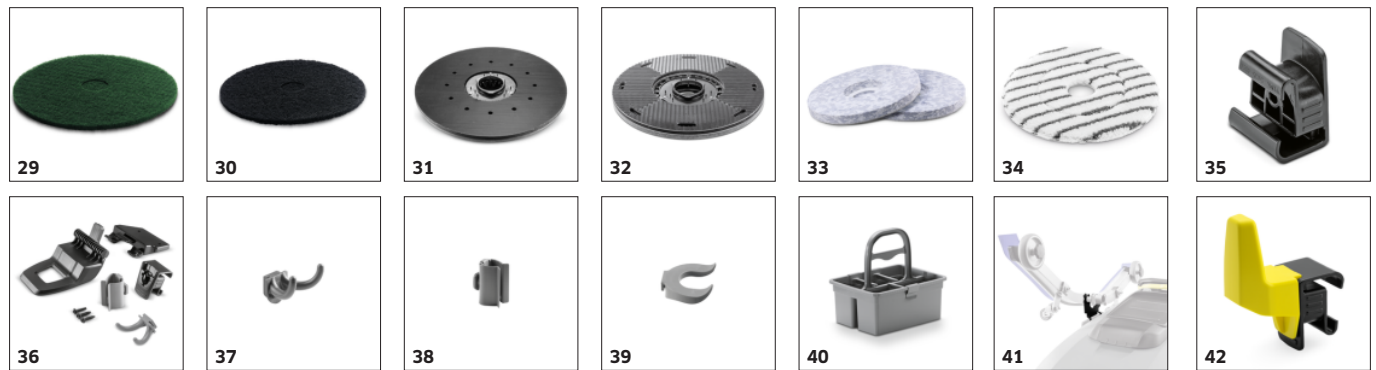

■ Inclus in pachetul de livrare. □ Accesorii disponibile optional.

ACCESORII PENTRU BD 80/100 W CLASSIC BP PACK 170AH

1.127-028.0

			Cod de comandă.		
PADURI DISC / PORT PADURI					
Paduri					
tampon disc verde, duritate medie, 405 mm, mediu dur, verde, 406 mm, 5 x	29	6.371-148.0	de duritate medie, pentru curatarea de pardoseli foarte murdare si pentru curatarea de baza.		<input type="checkbox"/>
tampon negru 405mm, foarte dur, negru, 406 mm, 5 x	30	6.371-169.0	Tampon dur pentru murdarire puternica si curatare de baza.		<input type="checkbox"/>
Port paduri					
Port pad BD75, 375 mm	31	4.762-591.0	Necesară pentru utilizarea padurilor din melamină, dar poate fi utilizată și pentru paduri normale. Port paduri cu multe cârlige suplimentare de agățare a padurilor. Fixare extrem de puternică a padului pe port padul capului de curățare D 75. Sunt necesare 2 bucăți.		<input type="checkbox"/>
Tampoane plutitoare, 375 mm	32	4.762-447.0	Placa cu tampoane pentru curatare cu tampoane, 335 mm diametru. Cu cuplaj cu schimbare rapida, placa cu carlig si blocare centrala. Ideal pentru ex. D 75.		<input type="checkbox"/>
Paduri din melamina					
Pad din melamină, 406 mm, 2 x	33	6.371-336.0	Pad disc din melamină de culoare albă pentru curățarea intermediară și completă a suprafețelor microporoase, precum și a pietrei fine și a altor tipuri de pardoseli dure. Poate fi folosit și pentru îndepărtarea păclei.		<input type="checkbox"/>
Pad microfibra					
Pad microfibre, alb, 410 mm, 5 x	34	6.905-526.0	Putere de curatare excelenta. Curata chiar si porii placilor fine de ceramica.		<input type="checkbox"/>
ALTE ACCESORII PENTRU BR / BD					
Accesorii ergonomice pentru masinile de curatat					
Adaptor Homebase	35	5.035-488.0	Brida pentru diferite carlige si cleme ale masinii.		<input type="checkbox"/>
Suport mop complet	36	9.753-023.0	Suportul se fixează pe mașină, pentru o depozitare comodă a mopului.		<input type="checkbox"/>
Double hook	37	6.980-077.0	Carlig dublu pentru fixarea sacilor de gunoi etc. la masina. Numai pentru utilizarea cu adaptorul Homebase 5.035-488.0.		<input type="checkbox"/>
Holder handhold grey	38	6.980-078.0	Clema mop pentru fixarea unui mop la masina. Numai pentru utilizarea cu adaptorul Homebase 5.035-488.0.		<input type="checkbox"/>
Suport sticlă	39	6.980-080.0	Potrivit pentru transportul sticlelor cu pulverizator – doar împreună cu adaptorul Home Base 5.035-488.0.		<input type="checkbox"/>
Set cutie Homebase	40	4.035-406.0	Setul de cutii ofera spatiu suficient pentru trei sticle de agent de curatare, impreunca cu lavete, raclete, saci de gunoi de rezerva manusi etc.		<input type="checkbox"/>
Suport racletă	41	9.753-088.0	Suport pentru racletă: Suportul de oțel este fixat la șina Home Base a mașinii de uscat-frecat și permite depozitarea și transportul în siguranță a racletei.		<input type="checkbox"/>
Kit universal de agățare	42	4.070-075.0	Kit cu cârlig și adaptor pentru fixarea la șina Home Base a mașinii de frecat-uscat de la Kärcher. Ideal pentru depozitarea într-un spațiu redus a furtunurilor (de exemplu a kit-ului de pulverizare și aspirare) direct pe mașină.		<input type="checkbox"/>