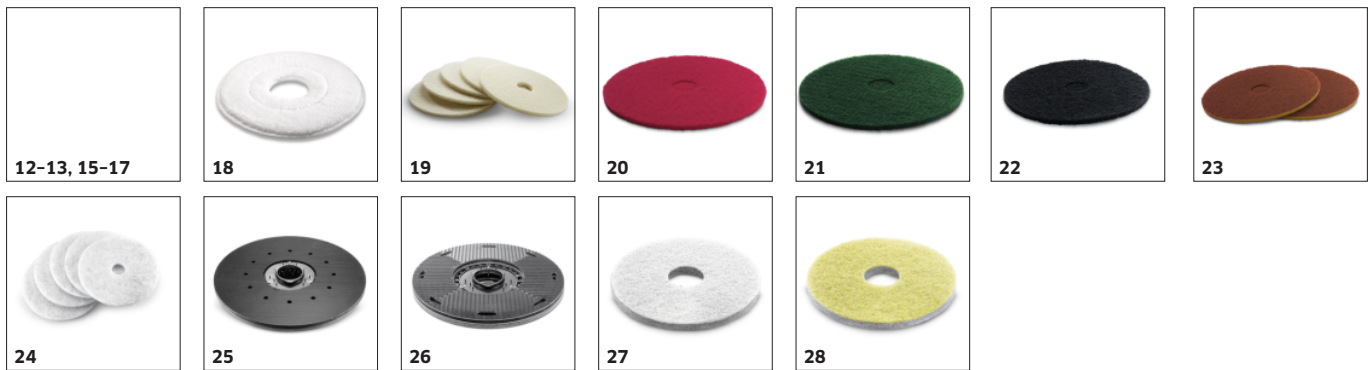

ACCESORII PENTRU BD 50/70 R CLASSIC

1.161-070.0

		Cod de comandă.		
TEXTILES DURABLE				
Pockets				
Mop albastru ECO!	15	6.999-143.0	Mop fabricat din microfibră pentru ridicarea excelentă a murdăriei.	☐
Mop roșu ECO!	16	6.999-136.0		☐
FLOOR WET CLEANING				
Spraymopsystems				
Mop ECO!, cu sistem de pulverizare	17	5.999-045.0	Sistem de mop ECO!Spray pentru utilizarea de lavete cu buzunar, lavabile pentru curățarea umedă a pardoselii. Include o sticlă de 0,66 litri.	☐
PADURI DISC / PORT PADURI				
Pad microfibra				
Pad microfibre, alb, 508 mm, 5 x	18	6.371-271.0	Pad disc din microfibră pentru îndepărtarea fiabilă și delicată a păclei. Ideal pentru gresie ceramică netedă.	☐
Paduri				
Pad polizare, moale, bej, 508 mm, 5 x	19	6.369-468.0	Pad disc de culoare bej, ușor abraziv pentru curățare și lustruire.	☐
Paduri, roșii, 508 mm, mediu moale, roșu, 508 mm, 5 x	20	6.369-079.0	Mediu-moale, pentru curățarea umedă a tuturor suprafețelor și pentru curățarea cu pulverizare.	☐
Paduri, mediu-tare, mediu dur, verde, 508 mm, 5 x	21	6.369-078.0	Mediu-dur, pentru curățarea petelor grosiere și pentru curățarea în profunzime.	☐
Paduri, negre, 508mm, dur, negru, 508 mm, 5 x	22	6.369-077.0	Dur, pentru murdarie persistentă și pentru curățare în profunzime.	☐
Pad SPP 51 Set 2x, dur, maro, 508 mm, 2 x	23	2.639-258.0	Pad disc foarte abraziv pentru exfolierea peliculei de protecție fără substanțe chimice.	☐
Perie cu păr natural, moale, natur, 500 mm, 5 x	24	6.371-146.0	Pad disc de culoare bej, ușor abraziv pentru curățare și lustruire.	☐
Port paduri				
Port pad D51, 480 mm	25	4.762-593.0	Necesară pentru utilizarea padurilor din melamină, dar poate fi utilizată și pentru paduri normale. Port paduri cu multe cârlige suplimentare de agățare a padurilor. Fixare extrem de puternică a padului pe port padul capului de curățare D 51.	☐
Placa acționare pad, complet 51, 479 mm	26	4.762-534.0	Pentru curățarea cu paduri. Cu cuplaj pentru înlocuire rapidă și Centerlock.	☐
Paduri diamantate				
Perie diamant lavete, alb, 508 mm, grosier, alb, 508 mm, 5 x	27	6.371-260.0	Pad disc diamantat grosier de culoare albă, pentru pardoseli dure. Îndepărtează zgârieturile de mici dimensiuni și creează o bază curată, uniformă și mată pentru tratarea ulterioară cu padul disc diamantat de culoare galbenă.	☐
Perie diamant lavete, galben, 508 mm, mediu, galben, 508 mm, 5 x	28	6.371-261.0	Pad disc diamantat de culoare galbenă, pentru tratarea și întreținerea pardoselilor dure. Pentru o suprafață mată fină, care poate fi lustruită cu ajutorul padului disc diamantat de culoare verde.	☐

■ Inclus în pachetul de livrare. □ Accesorii disponibile optional.