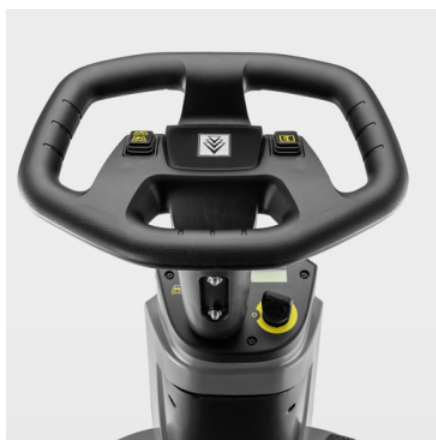

## Operare simpla

- Simboluri intuitive si panou de control simplu
- Etape scurte de acomodare
- Elemente de control simple, in culoarea galbena fac ca aparatul sa fie usor de folosit.