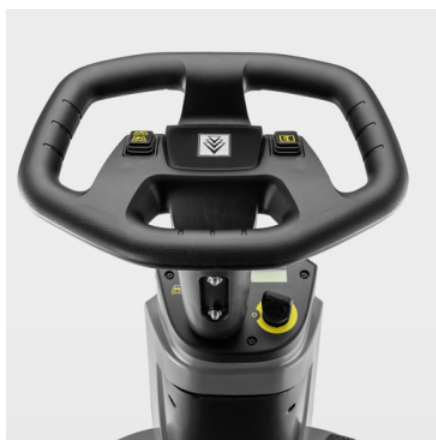

Operare simpla

- Simboluri intuitive si panou de control simplu
- Etape scurte de acomodare
- Elemente de control simple, in culoarea galbena fac ca aparatul sa fie usor de folosit.