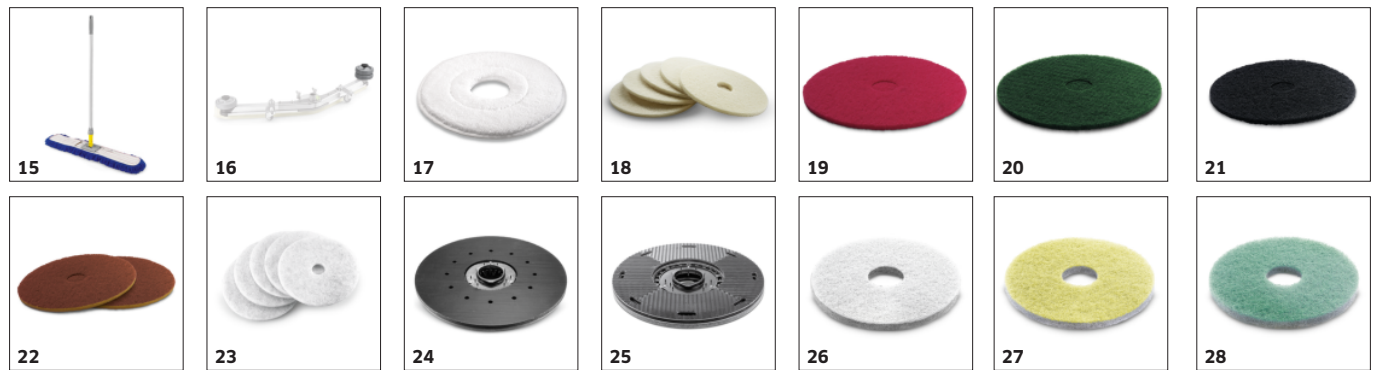

■ Inclus in pachetul de livrare. □ Accesorii disponibile optional.

ACCESORII PENTRU BD 50/70 R FLEET CLASSIC

1.161-072.0

		Cod de comandă.		
KIT-URI				
Alte kituri de fixare				
Atașament unitate premăturare	15	4.039-270.0	Mopul de măturare preliminară poate mătura murdăria grosieră și previne pătrunderea murdăriei grosiere în capul periei și în lamelă.	<input type="checkbox"/>
Set deflector roll stack formation SB	16	4.035-619.0		<input type="checkbox"/>
PADURI DISC / PORT PADURI				
Pad microfibra				
Pad microfibre, alb, 508 mm, 5 x	17	6.371-271.0	Pad disc din microfibră pentru îndepărtarea fiabilă și delicată a păclei. Ideal pentru gresie ceramică netedă.	<input type="checkbox"/>
Paduri				
Pad polizare, moale, bej, 508 mm, 5 x	18	6.369-468.0	Pad disc de culoare bej, ușor abraziv pentru curățare și lustruire.	<input type="checkbox"/>
Paduri, rosii, 508 mm, mediu moale, rosu, 508 mm, 5 x	19	6.369-079.0	Mediu-moale, pentru curatarea umeda a tuturor suprafetelor si pentru curatarea cu pulverizare.	<input type="checkbox"/>
Paduri, mediu-tare, mediu dur, verde, 508 mm, 5 x	20	6.369-078.0	Mediu-dur, pentru curatarea petelor grosiere si pentru curatarea in profunzime.	<input type="checkbox"/>
Paduri, negre, 508mm, dur, negru, 508 mm, 5 x	21	6.369-077.0	Dur, pentru murdarie persistenta si pentru curatare in profunzime.	<input type="checkbox"/>
Pad SPP 51 Set 2x, dur, maro, 508 mm, 2 x	22	2.639-258.0	Pad disc foarte abraziv pentru exfolierea peliculei de protecție fără substanțe chimice.	<input type="checkbox"/>
Perie cu păr natural, moale, natur, 500 mm, 5 x	23	6.371-146.0	Pad disc de culoare bej, ușor abraziv pentru curățare și lustruire.	<input type="checkbox"/>
Port paduri				
Port pad D51, 480 mm	24	4.762-593.0	Necesară pentru utilizarea padurilor din melamină, dar poate fi utilizată și pentru paduri normale. Port paduri cu multe cârlige suplimentare de agățare a padurilor. Fixare extrem de puternică a padului pe port padul capului de curățare D 51.	<input type="checkbox"/>
Placa actionare pad, complet 51, 479 mm	25	4.762-534.0	Pentru curățarea cu paduri. Cu cuplaj pentru înlocuire rapidă și Centerlock.	<input type="checkbox"/>
Paduri diamantate				
Perie diamant lavete, alb, 508 mm, grosier, alb, 508 mm, 5 x	26	6.371-260.0	Pad disc diamantat grosier de culoare albă, pentru pardoseli dure. Îndepărtează zgârieturile de mici dimensiuni și creează o bază curată, uniformă și mată pentru tratarea ulterioară cu padul disc diamantat de culoare galbenă.	<input type="checkbox"/>
Perie diamant lavete, galben, 508 mm, mediu, galben, 508 mm, 5 x	27	6.371-261.0	Pad disc diamantat de culoare galbenă, pentru tratarea și întreținerea pardoselilor dure. Pentru o suprafață mată fină, care poate fi lustruită cu ajutorul padului disc diamantat de culoare verde.	<input type="checkbox"/>
Perie diamant lavete, verde, 508 mm, fin, verde, 508 mm, 5 x	28	6.371-240.0	Pad disc diamantat fin de culoare verde, pentru lustruirea pardoselilor dure care pot fi lustruite. Creează suprafețe lucioase și poate fi folosit și pentru cristalizare.	<input type="checkbox"/>