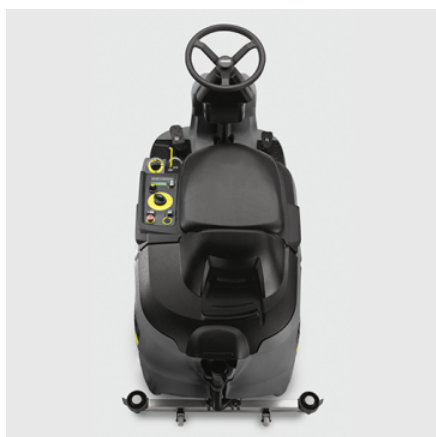

B 90 R CLASSIC BP PACK

Masina de frecat - aspirat cu post de conducere B 90 R Classic Bp Pack angrenata cu baterii este compacta, flexibila, echipata cu un rezervor de mare capacitate si are diferite latimi de lucru (55, 65, 75 cm)

Made in Germany

EASY-Operation

CONFIGURABLE

Cod de comandă.

1.161-307.0

- Utilizare ușoară
- Cu contor ore de funcționare
- Pentru curățenie și întreținere

Date tehnice

Cod EAN		4039784497856
Angrenaj		Baterie
Tracțiune		Motor de tracțiune
Latime lucru perii	mm	550 - 750
Lățime de lucru, aspirare	mm	850 - 940
Rezervor apa curata /reciclata	l	90 / 90
Recipient murdărie	l	5, 7
Tipul bateriei		fara intretinere
Baterie	V / Ah	24 / 170
Durata de funcționare a bateriei	h	Max. 3,5
Sursă de alimentare pentru încărcătorul de baterii.	V / Hz	230 / 50 - 60
Presiunea de contact a periilor	g/cm ² / kg	20 - 315 / 28 - 37
Consumul de apa	l/min	3,5
Nivelul presiunii acustice	dB(A)	69
Greutate totala admisa	kg	460
Dimensiuni (L x l x H).	mm	1450 x 800 x 1200

Extrem de usor de manevrat

- Prin constructia foarte scurta si ingusta , masina este foarte agila si usor de manevrat chiar si la un volumul mare de apa
- Ghidajul la 90° permite manevrare curbata pe loc.
- Un centru de greutate scazut ofera o sustinere buna pe podea