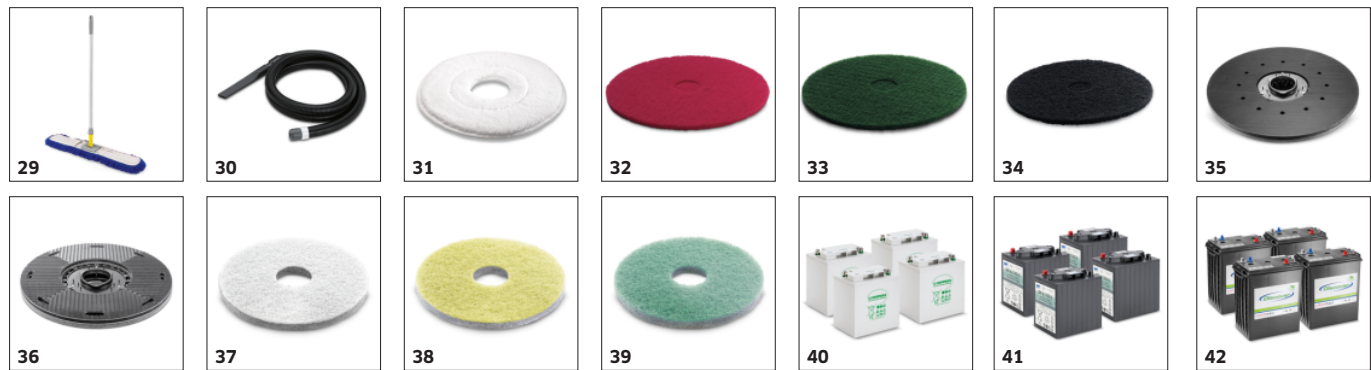

ACCESORII PENTRU B 110 R BC DOSE+D75

1.161-408.0

		Cod de comandă.		
KIT-URI				
Alte kituri de fixare				
Add-on kit pre-sweep unit	29	4.039-368.0		☐
Accesorii Furtun de aspirare	30	4.444-015.0	Pentru aspirarea apei din colțuri sau din containere (de exemplu, congelatoare).	☐
PADURI DISC / PORT PADURI				
Pad microfibra				
Paduri microfibre, 381mm, alb, 381 mm, 5 x	31	6.371-078.0	5 tampoane de microfibra, alb cu orificiu central, diametru de 381 mm. Putere de curatare excelenta. Curata, de asemenea, eficient, placile fine de ceramica. Adecvat pentru ex. D 75, BD 75/140 R si BD 40/25 C.	☐
Paduri				
Pad, mediu-moale, mediu moale, rosu, 381 mm, 5 x	32	6.369-791.0	5 tampoane, mediu-moale, rosu, diametru de 381 mm. Pentru curatarea tuturor pardoselilor. Adecvat pentru ex. D 75.	☐
Paduri, mediu-tare, mediu dur, verde, 381 mm, 5 x	33	6.369-790.0	5 tampoane, mediu-dur, verde. Diametru de 457 mm. Pentru indepartarea murdariei grosiere si pentru curatare de baza. Adecvat pentru ex. D 75.	☐
Pad, tare, dur, negru, 381 mm, 5 x	34	6.369-789.0	5 tampoane, dur, negru, diametru de 381 mm. Pentru indepartarea murdariei grosiere si pentru curatare de baza. Ideal pentru ex. D 75.	☐
Port paduri				
Port pad BD75, 375 mm	35	4.762-591.0	Necesară pentru utilizarea padurilor din melamină, dar poate fi utilizată și pentru paduri normale. Port paduri cu multe cârlige suplimentare de agățare a padurilor. Fixare extrem de puternică a padului pe port padul capului de curățare D 75. Sunt necesare 2 bucăți.	☐
Tampoane plutitoare, 375 mm	36	4.762-447.0	Placa cu tampon pentru curatare cu tampon, 335 mm diametru. Cu cuplaj cu schimbare rapida, placa cu carlig si blocare centrala. Ideal pentru ex. D 75.	☐
Paduri diamantate				
Perie diamant lavete, alb, 385 mm, grosier, alb, 385 mm, 5 x	37	6.371-252.0	Pad disc diamantat grosier de culoare albă, pentru pardoseli dure. Îndepărtează zgârieturile de mici dimensiuni și creează o bază curată, uniformă și mată pentru tratarea ulterioară cu padul disc diamantat de culoare galbenă.	☐
Perie diamant lavete, galben, 385 mm, mediu, galben, 385 mm, 5 x	38	6.371-253.0	Pad disc diamantat de culoare galbenă, pentru tratarea și întreținerea pardoselilor dure. Pentru o suprafață mată fină, care poate fi lustruită cu ajutorul padului disc diamantat de culoare verde.	☐
Perie diamant lavete, verde, 385 mm, fin, verde, 385 mm, 5 x	39	6.371-236.0	Perie diamant lavete (fina) cu un diametru de 385 mm. Pentru polisarea de pardoseli cu luciu puternic si pentru polisarea rapida a suprafetelor Terazzo si a celor din piatra naturala.	☐
ACUMULATORI DE TRACTIUNE SI INCARCATOARE				
Baterii				
Acumulator AGM 4x 6V/170Ah, 24 V, 170 Ah, fara intretinere	40	2.815-092.0	Kit acumulator cu tensiune de 24 V și capacitate 170 Ah (C5). Include mai mulți acumulatori AGM, nu necesită întreținere.	☐
Acumulator Gel 4x 6V/180Ah, 24 V, 180 Ah, fara intretinere	41	2.815-101.0	Kit acumulator cu tensiune de 24 V și capacitate 180 Ah (C5). Include mai mulți acumulatori cu gel, nu necesită întreținere.	☐
Acumulator AGM 4x 6V/285Ah, 24 V, 285 Ah, fara intretinere	42	2.815-095.0	Kit acumulator cu tensiune de 24 V și capacitate 285 Ah (C5). Include mai mulți acumulatori AGM, nu necesită întreținere.	☐