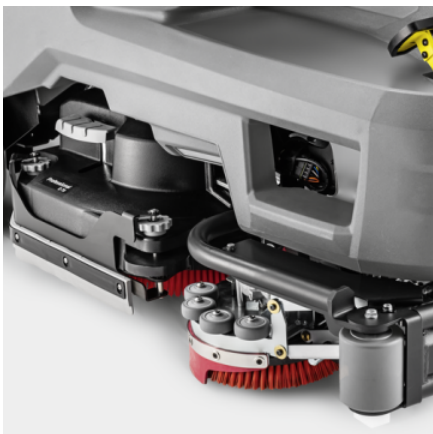

B 110 R BC DOSE+SSD+D75

Mașina de frecat-aspirat B 110 R echipată cu 2 perii de disc și punte de spălare laterală, precum și sistemul de dozare a agentului de curățare DOSE.

Made in Germany

Cod de comandă.

Dotare

Auto-Fill	■
Mecanism de tracțiune	■
Încărcător integrat	■
Sistem automat de oprire a apei	■
DOSE	■
Frana de parcare	■
Supapa magnetica	■
Bara de aspiratie, curbata	■
Sistem cu 2 rezervoare	■
Punte laterală de frecare	■
Scaun reglabil pe înălțime	■
Indicator nivel de apa proaspata	Prin presiunea apei
lumina standard de deplasare pe timp de zi	■
dozarea agentului de curățare în cantități mici de până la 0,25%	■
bară față robustă	■
cu dozarea apei în funcție de viteză	■
canistră de dozare pentru agentul de curățare cu sistem în buclă închisă	■
actualizările de software și evaluarea pierderilor pot fi realizate de la distanță prin intermediul Kärcher Fleet Management	■
Culoarea și conceptul de operare Kärcher	■

Comutator selector Easy Operation

■ inclus în pachetul de livrare.

Utilizatorii trebuie să primească instruire cu privire la acest dispozitiv.

Puntea de spălare laterală care economisește timp și costuri

- Permite curățarea pereților sau a rafturilor aproape de margini.
- Se retrage sub mașină în caz de obstacole, evitând astfel deteriorarea.
- Economii de costuri prin evitarea prelucrării manuale.

Scaun reglabil pe înălțime