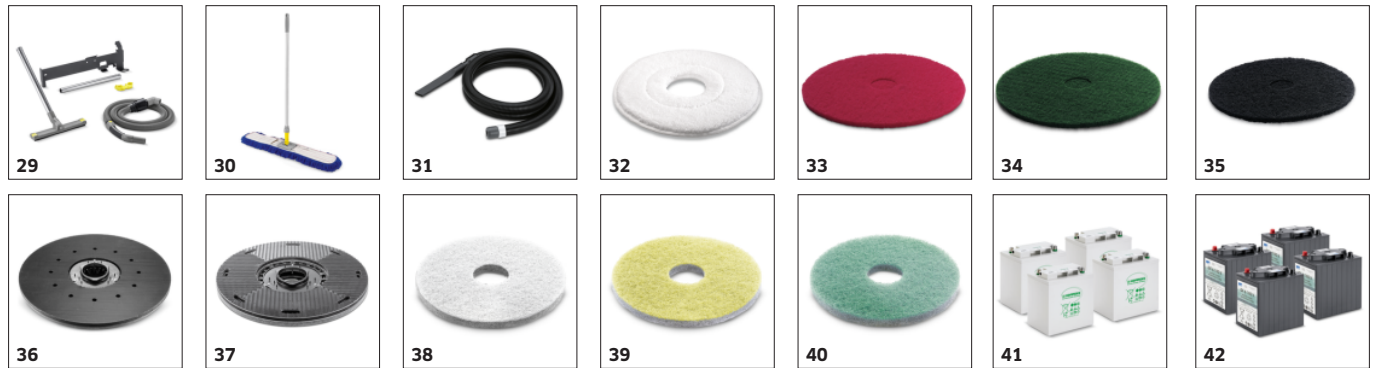

ACCESORII PENTRU B 110 R BC DOSE+SSD+D75

1.161-412.0

		Cod de comandă.		
KIT-URI				
Alte kituri de fixare				
Set suction B 110R	29	4.039-361.0		☐
Add-on kit pre-sweep unit	30	4.039-368.0		☐
Accesorii Furtun de aspirare	31	4.444-015.0	Pentru aspirarea apei din colțuri sau din containere (de exemplu, congelatoare).	☐
PADURI DISC / PORT PADURI				
Pad microfibra				
Paduri microfibre, 381mm, alb, 381 mm, 5 x	32	6.371-078.0	5 tampoane de microfibra, alb cu orificiu central, diametru de 381 mm. Putere de curatare excelenta. Curata, de asemenea, eficient, placile fine de ceramica. Adecvat pentru ex. D 75, BD 75/140 R si BD 40/25 C.	☐
Paduri				
Pad, mediu-moale, mediu moale, rosu, 381 mm, 5 x	33	6.369-791.0	5 tampoane, mediu-moale, rosu, diametru de 381 mm. Pentru curatarea tuturor pardoselilor. Adecvat pentru ex. D 75.	☐
Paduri, mediu-tare, mediu dur, verde, 381 mm, 5 x	34	6.369-790.0	5 tampoane, mediu-dur, verde. Diametru de 457 mm. Pentru indepartarea murdariei grosiere si pentru curatare de baza. Adecvat pentru ex. D 75.	☐
Pad, tare, dur, negru, 381 mm, 5 x	35	6.369-789.0	5 tampoane, dur, negru, diametru de 381 mm. Pentru indepartarea murdariei grosiere si pentru curatare de baza. Ideal pentru ex. D 75.	☐
Port paduri				
Port pad BD75, 375 mm	36	4.762-591.0	Necesară pentru utilizarea padurilor din melamină, dar poate fi utilizată și pentru paduri normale. Port paduri cu multe cârlige suplimentare de agățare a padurilor. Fixare extrem de puternică a padului pe port padul capului de curățare D 75. Sunt necesare 2 bucăți.	☐
Tampoane plutitoare, 375 mm	37	4.762-447.0	Placa cu tampoane pentru curatare cu tampoane, 335 mm diametru. Cu cuplaj cu schimbare rapida, placa cu carlig si blocare centrala. Ideal pentru ex. D 75.	☐
Paduri diamantate				
Perie diamant lavete, alb, 385 mm, grosier, alb, 385 mm, 5 x	38	6.371-252.0	Pad disc diamantat grosier de culoare albă, pentru pardoseli dure. Îndepărtează zgârieturile de mici dimensiuni și creează o bază curată, uniformă și mată pentru tratarea ulterioară cu padul disc diamantat de culoare galbenă.	☐
Perie diamant lavete, galben, 385 mm, mediu, galben, 385 mm, 5 x	39	6.371-253.0	Pad disc diamantat de culoare galbenă, pentru tratarea și întreținerea pardoselilor dure. Pentru o suprafață mată fină, care poate fi lustruită cu ajutorul padului disc diamantat de culoare verde.	☐
Perie diamant lavete, verde, 385 mm, fin, verde, 385 mm, 5 x	40	6.371-236.0	Perie diamant lavete (fina) cu un diametru de 385 mm. Pentru polisarea de pardoseli cu luciu puternic si pentru polisarea rapida a suprafetelor Terazzo si a celor din piatra naturala.	☐
ACUMULATORI DE TRACTIUNE SI INCARCATOARE				
Baterii				
Acumulator AGM 4x 6V/170Ah, 24 V, 170 Ah, fara intretinere	41	2.815-092.0	Kit acumulator cu tensiune de 24 V și capacitate 170 Ah (C5). Include mai mulți acumulatori AGM, nu necesită întreținere.	☐
Acumulator Gel 4x 6V/180Ah, 24 V, 180 Ah, fara intretinere	42	2.815-101.0	Kit acumulator cu tensiune de 24 V și capacitate 180 Ah (C5). Include mai mulți acumulatori cu gel, nu necesită întreținere.	☐