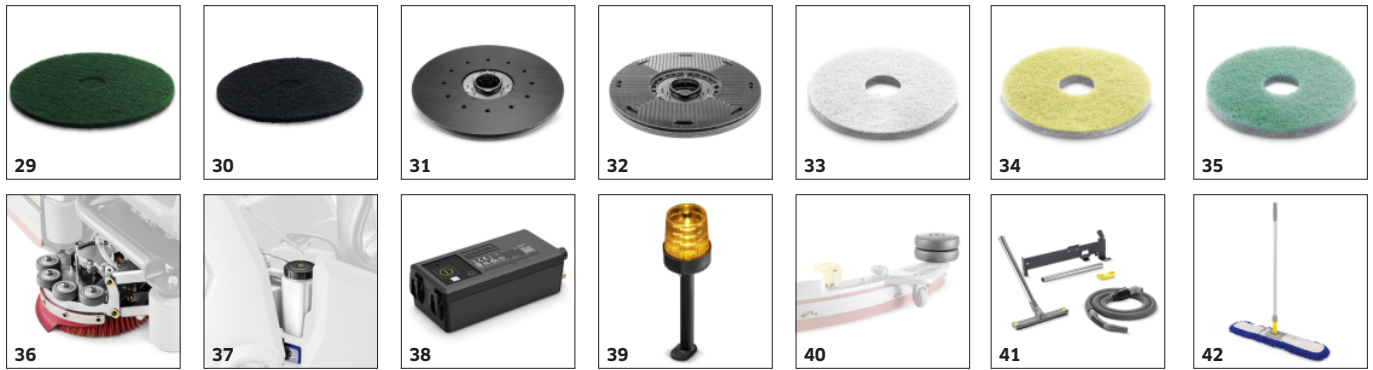

ACCESORII PENTRU B 110 R BP PACK 170AH+D75

1.161-416.0

			Cod de comandă.		
PADURI DISC / PORT PADURI					
Paduri					
Paduri, mediu-tare, mediu dur, verde, 381 mm, 5 x	29	6.369-790.0	5 tampoane, mediu-dur, verde. Diametru de 457 mm. Pentru indepartarea murdariei grosiere si pentru curatare de baza. Adecvat pentru ex. D 75.		☐
Pad, tare, dur, negru, 381 mm, 5 x	30	6.369-789.0	5 tampoane, dur, negru, diametru de 381 mm. Pentru indepartarea murdariei grosiere si pentru curatare de baza. Ideal pentru ex. D 75.		☐
Port paduri					
Port pad BD75, 375 mm	31	4.762-591.0	Necesară pentru utilizarea padurilor din melamină, dar poate fi utilizată și pentru paduri normale. Port paduri cu multe cârlige suplimentare de agățare a padurilor. Fixare extrem de puternică a padului pe port padul capului de curățare D 75. Sunt necesare 2 bucăți.		☐
Tampoane plutitoare, 375 mm	32	4.762-447.0	Placa cu tampon pentru curatare cu tampon, 335 mm diametru. Cu cuplaj cu schimbare rapida, placa cu carlig si blocare centrala. Ideal pentru ex. D 75.		☐
Paduri diamantate					
Perie diamant lavete, alb, 385 mm, grosier, alb, 385 mm, 5 x	33	6.371-252.0	Pad disc diamantat grosier de culoare albă, pentru pardoseli dure. Îndepărtează zgârieturile de mici dimensiuni și creează o bază curată, uniformă și mată pentru tratarea ulterioară cu padul disc diamantat de culoare galbenă.		☐
Perie diamant lavete, galben, 385 mm, mediu, galben, 385 mm, 5 x	34	6.371-253.0	Pad disc diamantat de culoare galbenă, pentru tratarea și întreținerea pardoselilor dure. Pentru o suprafață mată fină, care poate fi lustruită cu ajutorul padului disc diamantat de culoare verde.		☐
Perie diamant lavete, verde, 385 mm, fin, verde, 385 mm, 5 x	35	6.371-236.0	Perie diamant lavete (fina) cu un diametru de 385 mm. Pentru polisarea de pardoseli cu luciu puternic si pentru polisarea rapida a suprafetelor Terazzo si a celor din piatra naturala.		☐
KIT-URI					
Side broom/SSD mounting kit					
Add-on kit Absaugkit	36	2.644-243.0			☐
Dose mounting kit					
Set cleaning agents DOSE B110R	37	2.644-245.0			☐
Fleet mounting kit					
Add-on kit	38	2.644-391.0			☐
Lighting/RKL mounting kit					
Set revolving signal light B110R	39	4.039-350.0			☐
Alte kituri de fixare					
Add-on kit deflector roll stackable	40	2.644-225.0			☐
Set suction B 110R	41	4.039-361.0			☐
Add-on kit pre-sweep unit	42	4.039-368.0			☐

■ Inclus in pachetul de livrare. □ Accesoriile disponibile optional.