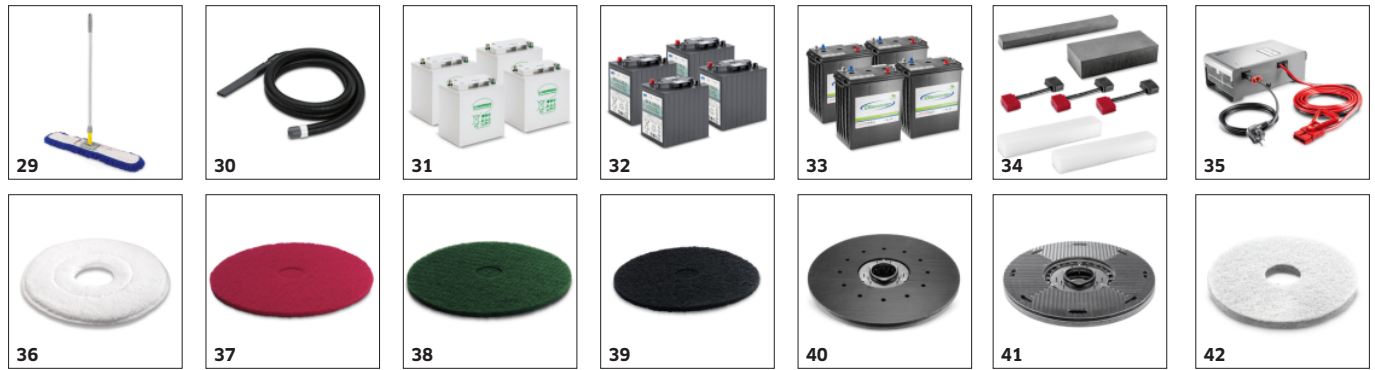

ACCESORII PENTRU B 110 R BP PACK 170AH+DOSE+D75

1.161-420.0

		Cod de comandă.		
KIT-URI				
Alte kituri de fixare				
Add-on kit pre-sweep unit	29	4.039-368.0		☐
Accesorii Furtun de aspirare	30	4.444-015.0	Pentru aspirarea apei din colțuri sau din containere (de exemplu, congelatoare).	☐
ACUMULATORI DE TRACIUNE SI INCARCATOARE				
Baterii				
Acumulator AGM 4x 6V/170Ah, 24 V, 170 Ah, fara intretinere	31	2.815-092.0	Kit acumulator cu tensiune de 24 V și capacitate 170 Ah (C5). Include mai mulți acumulatori AGM, nu necesită întreținere.	☒
Acumulator Gel 4x 6V/180Ah, 24 V, 180 Ah, fara intretinere	32	2.815-101.0	Kit acumulator cu tensiune de 24 V și capacitate 180 Ah (C5). Include mai mulți acumulatori cu gel, nu necesită întreținere.	☐
Acumulator AGM 4x 6V/285Ah, 24 V, 285 Ah, fara intretinere	33	2.815-095.0	Kit acumulator cu tensiune de 24 V și capacitate 285 Ah (C5). Include mai mulți acumulatori AGM, nu necesită întreținere.	☐
Accesorii pentru baterii				
Mounting kit battery kit	34	2.638-205.0		☒
Incarcatoare baterii				
Încărcător Discover, 24 V	35	6.654-419.0	Încărcător pentru acumulatori de 24 V/50 A: Încărcător de 24 V pentru acumulatori destinat încărcării în condiții de siguranță a acumulatorilor fără întreținere ai mașinilor de frecat-uscat cu o capacitate de 285 Ah.	☐
PADURI DISC / PORT PADURI				
Pad microfibra				
Paduri microfibre, 381mm, alb, 381 mm, 5 x	36	6.371-078.0	5 tampoane de microfibra, alb cu orificiu central, diametru de 381 mm. Putere de curatare excelenta. Curata, de asemenea, eficient, placile fine de ceramica. Adecvat pentru ex. D 75, BD 75/140 R si BD 40/25 C.	☐
Paduri				
Pad, mediu-moale, mediu moale, rosu, 381 mm, 5 x	37	6.369-791.0	5 tampoane, mediu-moale, rosu, diametru de 381 mm. Pentru curatarea tuturor pardoselilor. Adecvat pentru ex. D 75.	☐
Paduri, mediu-tare, mediu dur, verde, 381 mm, 5 x	38	6.369-790.0	5 tampoane, mediu-dur, verde. Diametru de 457 mm. Pentru indepartarea murdariei grosiere si pentru curatare de baza. Adecvat pentru ex. D 75.	☐
Pad, tare, dur, negru, 381 mm, 5 x	39	6.369-789.0	5 tampoane, dur, negru, diametru de 381 mm. Pentru indepartarea murdariei grosiere si pentru curatare de baza. Ideal pentru ex. D 75.	☐
Port paduri				
Port pad BD75, 375 mm	40	4.762-591.0	Necesară pentru utilizarea padurilor din melamină, dar poate fi utilizată și pentru paduri normale. Port paduri cu multe cârlige suplimentare de agățare a padurilor. Fixare extrem de puternică a padului pe port padul capului de curățare D 75. Sunt necesare 2 bucăți.	☐
Tampoane plutitoare, 375 mm	41	4.762-447.0	Placa cu tampoane pentru curatare cu tampoane, 335 mm diametru. Cu cuplaj cu schimbare rapida, placa cu carlig si blocare centrala. Ideal pentru ex. D 75.	☐
Paduri diamantate				
Perie diamant lavete, alb, 385 mm, grosier, alb, 385 mm, 5 x	42	6.371-252.0	Pad disc diamantat grosier de culoare albă, pentru pardoseli dure. Îndepărtează zgârieturile de mici dimensiuni și creează o bază curată, uniformă și mată pentru tratarea ulterioară cu padul disc diamantat de culoare galbenă.	☐