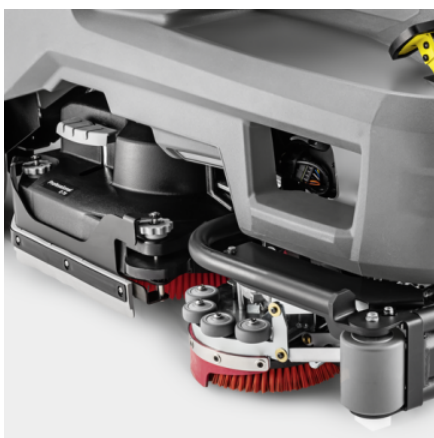

B 110 R BP PACK 170AH+DOSE+SSD+D75

Rezervoarele de apă curată și murdară de 110 litri, precum și funcția de umplere automată, permit performanțe de suprafață de 5100 m² pe oră.

Made in Germany

Cod de comandă.

Dotare

Auto-Fill	■
Sistem de clătire a rezervorului	■
Mecanism de tracțiune	■
Baterie și încărcător inclus pe aparat	■
Sistem automat de oprire a apei	■
DOSE	■
Frana de parcare	■
Supapa magnetică	■
Bara de aspirație, curbata	■
Sistem cu 2 rezervoare	■
Punte laterală de frecare	■
Scaun reglabil pe înălțime	■
Indicator nivel de apă proaspătă	Prin presiunea apei
lumina standard de deplasare pe timp de zi	■
dozarea agentului de curățare în cantități mici de până la 0,25%	■
bară față robustă	■
cu dozarea apei în funcție de viteză	■
canistră de dozare pentru agentul de curățare cu sistem în buclă închisă	■
actualizările de software și evaluarea pierderilor pot fi realizate de la distanță prin intermediul Kärcher Fleet Management	■

plutitor electric și mecanic de comutare

Comutator selector Easy Operation

■ Inclus în pachetul de livrare.

Utilizatorii trebuie să primească instruire cu privire la acest dispozitiv.

Puntea de spălare laterală care economisește timp și costuri

- Permite curățarea pereților sau a rafturilor aproape de margini.
- Se retrage sub mașină în caz de obstacole, evitând astfel deteriorarea.
- Economii de costuri prin evitarea prelucrării manuale.

Scaun reglabil pe înălțime