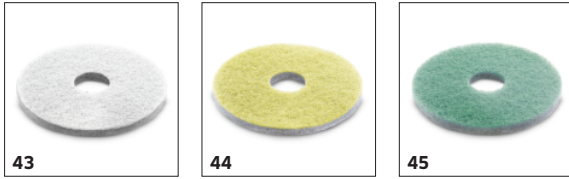

ACCESORII PENTRU B 110 R BP PACK 170AH+DOSE+SSD+D75 1.161-424.0

		Cod de comandă.		
PADURI DISC / PORT PADURI				
Paduri diamantate				
Perie diamant lavete, alb, 385 mm, grosier, alb, 385 mm, 5 x	43	6.371-252.0	Pad disc diamantat grosier de culoare albă, pentru pardoseli dure. Îndepărtează zgârieturile de mici dimensiuni și creează o bază curată, uniformă și mată pentru tratarea ulterioară cu padul disc diamantat de culoare galbenă.	☐
Perie diamant lavete, galben, 385 mm, mediu, galben, 385 mm, 5 x	44	6.371-253.0	Pad disc diamantat de culoare galbenă, pentru tratarea și întreținerea pardoselilor dure. Pentru o suprafață mată fină, care poate fi lustruită cu ajutorul padului disc diamantat de culoare verde.	☐
Perie diamant lavete, verde, 385 mm, fin, verde, 385 mm, 5 x	45	6.371-236.0	Perie diamant lavete (fina) cu un diametru de 385 mm. Pentru polisarea de pardoseli cu luciu puternic și pentru polisarea rapidă a suprafețelor Terazzo și a celor din piatra naturală.	☐

☐ Accesorii disponibile optional.