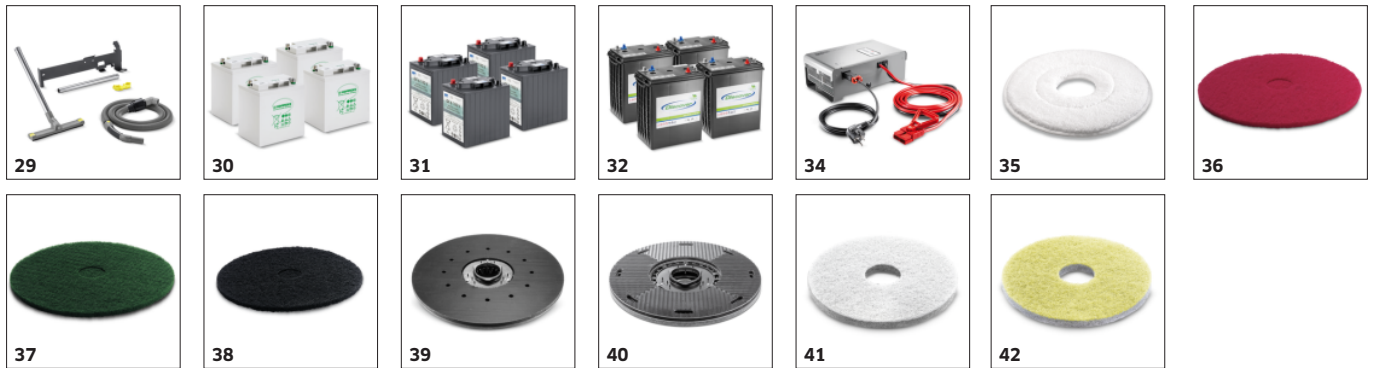

ACCESORII PENTRU B 110 R BP PACK 170AH+DOSE+SSD+FLEETEU+D75 1.161-426.0

		Cod de comandă.		
KIT-URI				
Alte kituri de fixare				
Set suction B 110R	29	4.039-361.0		☐
ACUMULATORI DE TRACIUNE SI INCARCATOARE				
Baterii				
Acumulator AGM 4x 6V/170Ah, 24 V, 170 Ah, fara intretinere	30	2.815-092.0	Kit acumulator cu tensiune de 24 V și capacitate 170 Ah (C5). Include mai mulți acumulatori AGM, nu necesită întreținere.	☒
Acumulator Gel 4x 6V/180Ah, 24 V, 180 Ah, fara intretinere	31	2.815-101.0	Kit acumulator cu tensiune de 24 V și capacitate 180 Ah (C5). Include mai mulți acumulatori cu gel, nu necesită întreținere.	☐
Acumulator AGM 4x 6V/285Ah, 24 V, 285 Ah, fara intretinere	32	2.815-095.0	Kit acumulator cu tensiune de 24 V și capacitate 285 Ah (C5). Include mai mulți acumulatori AGM, nu necesită întreținere.	☐
Accesorii pentru baterii				
Mounting kit battery kit	33	2.638-205.0		☒
Incarcatoare baterii				
Încărcător Discover, 24 V	34	6.654-419.0	Încărcător pentru acumulatori de 24 V/50 A: Încărcător de 24 V pentru acumulatori destinat încărcării în condiții de siguranță a acumulatorilor fără întreținere ai mașinilor de frecat-uscat cu o capacitate de 285 Ah.	☐
PADURI DISC / PORT PADURI				
Pad microfibra				
Paduri microfibre, 381mm, alb, 381 mm, 5 x	35	6.371-078.0	5 tampoane de microfibra, alb cu orificiu central, diametru de 381 mm. Putere de curatare excelenta. Curata, de asemenea, eficient, placile fine de ceramica. Adecvat pentru ex. D 75, BD 75/140 R si BD 40/25 C.	☐
Paduri				
Pad, mediu-moale, mediu moale, rosu, 381 mm, 5 x	36	6.369-791.0	5 tampoane, mediu-moale, rosu, diametru de 381 mm. Pentru curatarea tuturor pardoselilor. Adecvat pentru ex. D 75.	☐
Paduri, mediu-tare, mediu dur, verde, 381 mm, 5 x	37	6.369-790.0	5 tampoane, mediu-dur, verde. Diametru de 457 mm. Pentru indepartarea murdariei grosiere si pentru curatare de baza. Adecvat pentru ex. D 75.	☐
Pad, tare, dur, negru, 381 mm, 5 x	38	6.369-789.0	5 tampoane, dur, negru, diametru de 381 mm. Pentru indepartarea murdariei grosiere si pentru curatare de baza. Ideal pentru ex. D 75.	☐
Port paduri				
Port pad BD75, 375 mm	39	4.762-591.0	Necesară pentru utilizarea padurilor din melamină, dar poate fi utilizată și pentru paduri normale. Port paduri cu multe cârlige suplimentare de agățare a padurilor. Fixare extrem de puternică a padului pe port padul capului de curățare D 75. Sunt necesare 2 bucăți.	☐
Tampoane plutitoare, 375 mm	40	4.762-447.0	Placa cu tampoane pentru curatare cu tampoane, 335 mm diametru. Cu cuplaj cu schimbare rapida, placa cu carlig si blocare centrala. Ideal pentru ex. D 75.	☐
Paduri diamantate				
Perie diamant lavete, alb, 385 mm, grosier, alb, 385 mm, 5 x	41	6.371-252.0	Pad disc diamantat grosier de culoare albă, pentru pardoseli dure. Îndepărtează zgârieturile de mici dimensiuni și creează o bază curată, uniformă și mată pentru tratarea ulterioară cu padul disc diamantat de culoare galbenă.	☐
Perie diamant lavete, galben, 385 mm, mediu, galben, 385 mm, 5 x	42	6.371-253.0	Pad disc diamantat de culoare galbenă, pentru tratarea și întreținerea pardoselilor dure. Pentru o suprafață mată fină, care poate fi lustruită cu ajutorul padului disc diamantat de culoare verde.	☐