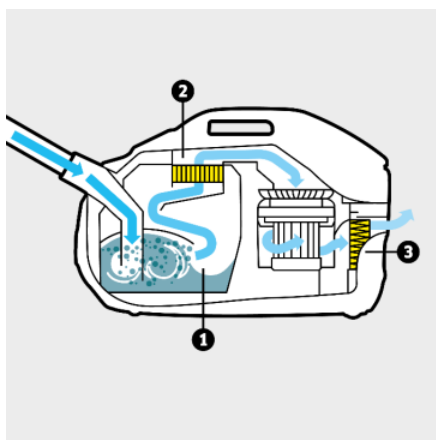

Sistem de filtrare multiplu, cu un filtru pe baza de apa inovator, filtru intermediar ce poate fi spalat si un filtru HEPA 12 (EN1822:1998)

- Filtreaza 99,5% din praful din aer, rezultand un climat interior placut.
- Recomandat pentru persoanele alergice.