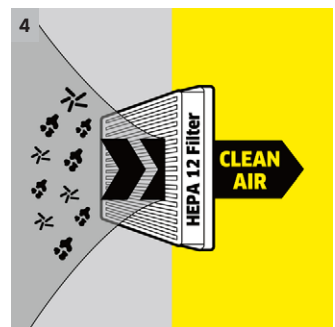

### 1 Sistem de filtrare cu sac ușor de utilizat

- Usor de indepartat
- Fara contact cu murdaria

2

### 2 Depozitarea accesoriilor

- Accesoriile pot fi depozitate, in ordine, pe aparat
- Aceasta inseamna ca duza este mereu la indemana

3

### 3 Duza pentru podea detașabilă

- Opțiune de a atașa accesorii suplimentare pentru curățarea ideală, în orice zonă a casei.

4