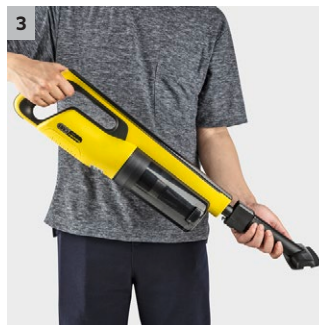

## VC 4s Cordless Plus

Versatil în utilizare și cu un timp de funcționare de până la o oră: Aspiratorul nostru VC 4s Cordless Plus 2-in-1 impresionează prin performanțele sale excelente de curățare în toată casa.

### 1 Manevrare ușoară și comodă

- Design subțire și distribuție ideală a greutății pentru o curățare fără efort.
- Design cu comutator și mâner dublu pentru cea mai bună ergonomie posibilă, fie aspirator de mână sau aspirator de podea.