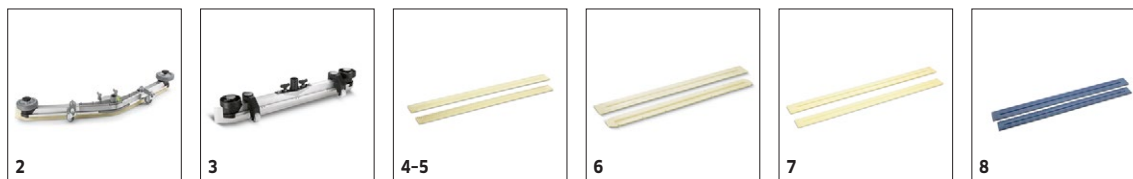

■ Inclus in pachetul de livrare. Accesorii disponibile optional.

B 150 R + D 75

1.246-020.2

KÄRCHER

		Cod de comandă	Lungime	Culoarea	Cantitate		Pret	
Lamele, complet								
Suction bar parabolic 950mm/37in	1	4.778-007.0	950 mm	rosu	1 Pieces			<input checked="" type="checkbox"/>
Suction bar v-shaped 1100mm	2	4.777-081.0	1100 mm	transparent	1 Pieces			<input type="checkbox"/>
Lamelă de aspirare dreaptă 940mm	3	4.777-402.0	940 mm	transparent	1 Pieces			<input type="checkbox"/>
Lamele pentru bara de aspirare								
Set de lamele din cauciuc rezistente la ulei	4	6.273-025.0	1222 mm	transparent	2 parts			<input type="checkbox"/>
Lamele de aspirat, 960 mm, maro	5	6.273-208.0	960 mm	transparent	2 parts			<input type="checkbox"/>
	6	6.273-205.0	960 mm	transparent	2 parts			<input type="checkbox"/>
Set de lamele gumate inchise, rezistente la ulei	7	6.273-291.0	960 mm	transparent	2 parts			<input type="checkbox"/>
Lamele de aspirat, 960 mm, albastru	8	6.273-214.0	960 mm	albastru	2 parts			<input type="checkbox"/>