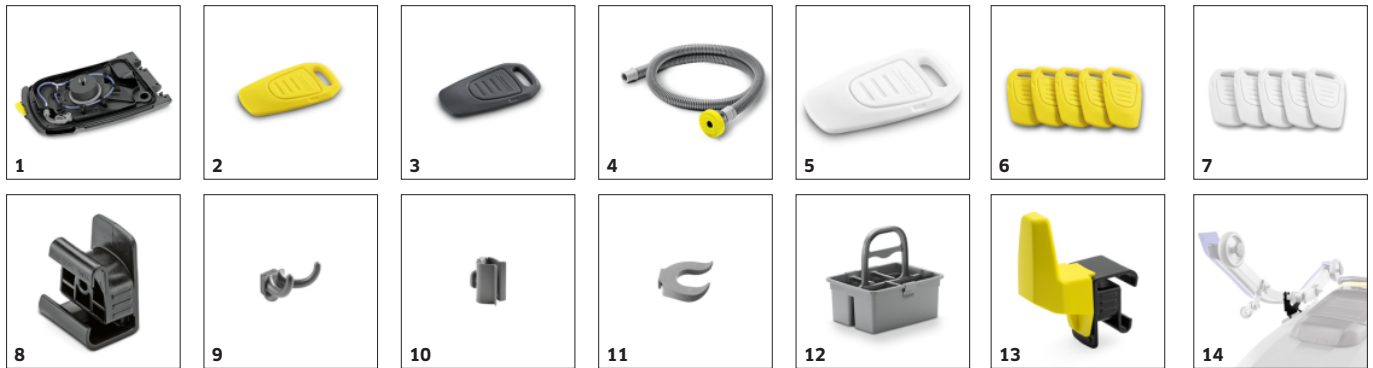

ACCESORII PENTRU B 80 W 1.259-010.2

		Cod de comandă.		
ALTE ACCESORII PENTRU BR / BD				
Diverse				
Capac pentru curățare a rezervorului pe interior	1	4.035-369.0	Pentru aparatele din gama B 40 cu sistem de curățare a rezervorului: capac pentru rezervorul de apă murdară care poate fi înlocuit fără unelte, cu duze de pulverizare integrate.	■
Cheie KIK, galben	2	5.035-344.0	Cheia KIK galbena nu ofera operatorului nicio posibilitate de a face ajustari.	■
Cheie KIK, gri	3	5.035-348.0	Cheia KIK gri este rezervata supervizorului, care poate oferi drepturi de acces cu aceasta pentru cheia operatorului.	■
Furtun de umplere	4	6.680-124.0	Furtun de alimentare de 1500 mm pentru alimentarea simpla a unui dispozitiv de la un robinet de apa. Cu fitting universal conic pentru toate robinetele standard.	□
Cheie KIK, alb	5	4.035-076.0	Cheie pentru utilizator pentru utilizarea aparatului programabil	□
Set RFID	6	4.035-408.0	Cheie pentru operatori. Nu se poate regla.	□
Set chei KIK, alb	7	4.035-064.0	5 chei de culoare albă cu lanț pentru chei. Fiecare cheie poate fi programată individual, utilizând cheia de culoare gri furnizată împreună cu mașina. Acest lucru înseamnă că parametrii mașinii sunt întotdeauna aceiași. Lanțul pentru cheie ajută la identificarea cheii. Această funcție permite programarea parametrilor pentru curățarea în timpul verii sau în timpul iernii, pe vreme însorită, sau ploioasă, pe podele pretențioase și rezistente la uzură, sau în ateliere și în spații de prezentare.	□
Accesoriile ergonomice pentru masinile de curatat				
Adaptor Homebase	8	5.035-488.0	Brida pentru diferite carlige si cleme ale masinii.	□
Double hook	9	6.980-077.0	Carlig dublu pentru fixarea sacilor de gunoi etc. la masina. Numai pentru utilizarea cu adaptorul Homebase 5.035-488.0.	□
Holder handhold grey	10	6.980-078.0	Clema mop pentru fixarea unui mop la masina. Numai pentru utilizarea cu adaptorul Homebase 5.035-488.0.	□
Suport sticlă	11	6.980-080.0	Potrivit pentru transportul sticlelor cu pulverizator - doar împreună cu adaptorul Home Base 5.035-488.0.	□
Set cutie Homebase	12	4.035-406.0	Setul de cutii ofera spatiu suficient pentru trei sticle de agent de curatare, impreunca cu lavete, raclete, saci de gunoi de rezerva manusi etc.	□
Kit universal de agățare	13	4.070-075.0	Kit cu cârlig și adaptor pentru fixarea la șina Home Base a mașinii de frecat-uscat de la Kärcher. Ideal pentru depozitarea într-un spațiu redus a furtunurilor (de exemplu a kit-ului de pulverizare și aspirare) direct pe mașină.	□
Suport racletă	14	9.753-088.0	Suport pentru racletă: Suportul de oțel este fixat la șina Home Base a mașinii de uscat-frecat și permite depozitarea și transportul în siguranță a racletei.	□

■ Inclus in pachetul de livrare. □ Accesoriile disponibile optional.