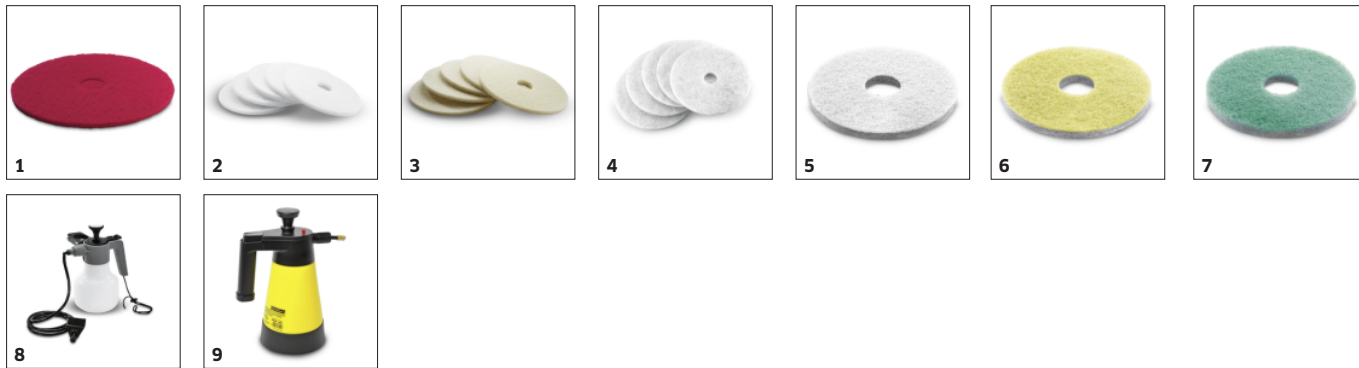

ACCESORII PENTRU BDP 50/1500 C

1.291-141.0

		Cod de comandă.		
PADURI DISC / PORT PADURI				
Paduri				
Paduri, rosii, 508 mm, mediu moale, rosu, 508 mm, 5 x	1	6.369-079.0	Mediu-moale, pentru curatarea umeda a tuturor suprafetelor si pentru curatarea cu pulverizare.	☐
Tampon polisare alb D508, moale, alb, 508 mm, 5 x	2	6.371-320.0	Pad disc alb, moale și neabraziv pentru curățare și lustruire pentru un luciu perfect.	☐
Pad polisare, moale, bej, 508 mm, 5 x	3	6.369-468.0	Pad disc de culoare bej, ușor abraziv pentru curățare și lustruire.	☐
Perie cu păr natural, moale, natur, 500 mm, 5 x	4	6.371-146.0		☐
Paduri diamantate				
Perie diamant lavete, alb, 508 mm, grosier, alb, 508 mm, 5 x	5	6.371-260.0	Pad disc diamantat grosier de culoare albă, pentru pardoseli dure. Îndepărtează zgârieturile de mici dimensiuni și creează o bază curată, uniformă și mată pentru tratarea ulterioară cu padul disc diamantat de culoare galbenă.	☐
Perie diamant lavete, galben, 508 mm, mediu, galben, 508 mm, 5 x	6	6.371-261.0	Pad disc diamantat de culoare galbenă, pentru tratarea și întreținerea pardoselilor dure. Pentru o suprafață mată fină, care poate fi lustruită cu ajutorul padului disc diamantat de culoare verde.	☐
Perie diamant lavete, verde, 508 mm, fin, verde, 508 mm, 5 x	7	6.371-240.0	Pad disc diamantat fin de culoare verde, pentru lustruirea pardoselilor dure care pot fi lustruite. Creează suprafețe lucioase și poate fi folosit și pentru cristalizare.	☐
KIT-URI				
Alte kituri de fixare				
Add-on kit spray bottle complete BDP 43/	8	2.644-239.0		☐
PULVERIZATOARE				
Recipient pulverizare pompa 1 l	9	6.394-409.0	Sticlă de pulverizare de 1 l cu pompă - include pompă și rezervor de presiune - pulverizare facilă și uniformă pentru curățare sau cristalizare.	☐

■ Inclus in pachetul de livrare. ☐ Accesorii disponibile optional.