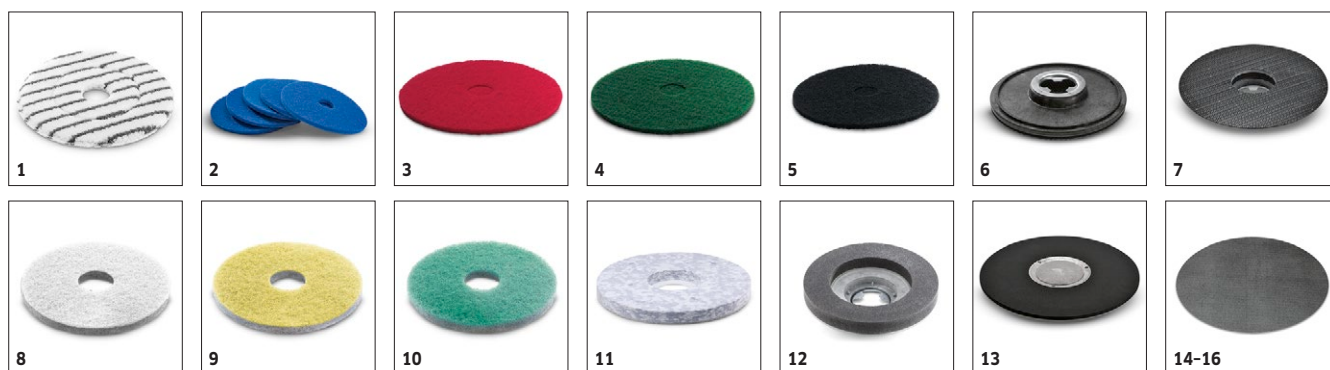

Accesorii disponibile optional.

BDS 43/180 C ADV

1.291-226.0

KÄRCHER

		Cod de comandă		Diametru	Culoarea	Cantitate	Pret	
Pad microfibra								
Pad micro-fibre set 5x D 432	1	6.371-346.0		430 mm	alb	5 Pieses		<input type="checkbox"/>
Paduri								
Paduri 432 mm, albastru	2	6.369-471.0	moale	432 mm	albastru	5 Pieses	5 tampoane, moale, albastru, diametru de 432 mm. Pentru curatarea tuturor pardoselilor.	<input type="checkbox"/>
Paduri 432 mm, rosu	3	6.369-470.0	mediu moale	432 mm	rosu	5 Pieses	5 tampoane, mediu-moale, rosu, diametru de 432 mm. Pentru curatarea tuturor pardoselilor.	<input type="checkbox"/>
Paduri 432 mm, verde	4	6.369-472.0	mediu dur	432 mm	verde	5 Pieses	5 tampoane, mediu-dur, verde, diametru de 432 mm. Pentru indepartarea murdariei grosiere si pentru curatare de baza.	<input type="checkbox"/>
Paduri 432 mm, negru	5	6.369-473.0	dur	432 mm	negru	5 Pieses	5 tampoane, dur, negru, diametru de 432 mm. Pentru indepartarea murdariei grosiere si pentru curatare de baza.	<input type="checkbox"/>
Port paduri								
Port pad 430 mm	6	6.369-899.0		430 mm		1 Pieses	Placa cu tampoane (viteza redusa) pentru curatare cu tampoane folosind masini de pana la 200 rot/min. 420 mm diametru. Cu cuplaj cu schimbare rapida si blocare centrala.	<input type="checkbox"/>
	7	6.369-901.0		430 mm		1 Pieses	Placa cu tampoane pentru curatare cu tampoane folosind masini de pana la 500 rot/min si la diferite viteze (viteza dubla). 430 mm diametru. Cu placa cu carlig, cu cuplaj cu schimbare rapida si blocare centrala.	<input type="checkbox"/>
Paduri diamantate								
Perie diamant lavete, alb, 432 mm	8	6.371-256.0	grosier	432 mm	alb	5 Pieses	Tampon de diamant alb (aspru) cu diametrul de 432 mm pentru curatarea si refacerea aspectului rugos, indeparteaza micile zgarieturi, pentru u suprafata curata, mata, matasoasa.	<input type="checkbox"/>
Perie diamant lavete, galben, 432 mm	9	6.371-257.0	mediu	432 mm	galben	5 Pieses	Tampon de diamant galben (mediu) cu diametrul de 432 mm pentru curatarea si refacerea aspectului rugos, indeparteaza zgarieturile fine si asigura o suprafata mai omogena si mai stralucitoare.	<input type="checkbox"/>
Perie diamant lavete, verde, 432 mm	10	6.371-238.0	fin	432 mm	verde	5 Pieses	Perie diamant lavete (fina) cu un diametru de 432 mm. Pentru polisarea de pardoseli cu luciu puternic si pentru polisarea rapida a suprafetelor Terazzo si a celor din piatra naturala.	<input type="checkbox"/>
Paduri din melamina								
Set pad 2x D 432 melamină	11	6.371-023.0		432 mm		2 Pieses	Pad disc din melamină de culoare albă pentru curățarea intermediară și completă a suprafețelor microporoase, precum și a pietrei fine și a altor tipuri de pardoseli dure. Poate fi folosit și pentru îndepărtarea păcii.	<input type="checkbox"/>
Accesorii pentru slefuire								
Placa de slefuit	12	6.369-934.0		430 mm		1 Pieses	Pentru pardoseli din beton.	<input type="checkbox"/>
Port pentru hartia de slefuit	13	6.369-902.0		405 mm		1 Pieses	Cu Centerlock pentru fixarea șmirghelului.	<input type="checkbox"/>
Hartie slefuit 440 mm	14	6.990-008.0		410 mm		10 Pieses	Aspru, granulatie 36. Pentru sablarea inițială a parchetului.	<input type="checkbox"/>
	15	6.990-009.0		410 mm		10 Pieses	Mediu, granulatie 60. Pentru sablarea intermediară a parchetului.	<input type="checkbox"/>
Hartie slefuit	16	6.990-007.0		410 mm		10 Pieses	Hartie sablata fina (granulatie: 100) cu diametrul de 440 mm. Pentru sablarea finala a lemnului simplu sau pentru sablarea intermediara inainte de etansarea finala.	<input type="checkbox"/>