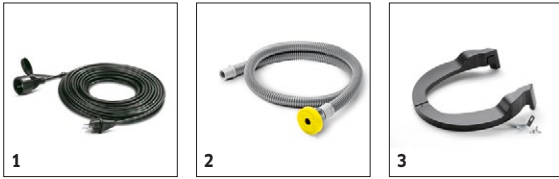

Accesorii disponibile optional.

BDS 43/180 C ADV

1.291-226.0

KÄRCHER

		Cod de comandă	Lungime	Culoarea	Cantitate	Pret	
Diverse							
Cablu prelungire	1	6.647-022.0	20 m		1 Pieces		Cablu de prelungire, 20 m, 3x1,5 mm ² . Cu stift de impamantare rezistent la imbroscare, eliberare a tensiunii si manson anti-incovoiere. <input type="checkbox"/>
Furtun de umplere	2	6.680-124.0	1,5 m		1 Pieces		Furtun de alimentare de 1500 mm pentru alimentarea simpla a unul dispozitiv de la un robinet de apa. Cu fitting universal conic pentru toate robinetele standard. <input type="checkbox"/>
Greutate suplimentara, 10 kg	3	2.642-802.0			1 Pieces		Greutatea suplimentara de 10 kg creste presiunea de contact, facand mai eficienta indepartarea invelisului, a macinarii, a cristalizarii etc. <input type="checkbox"/>