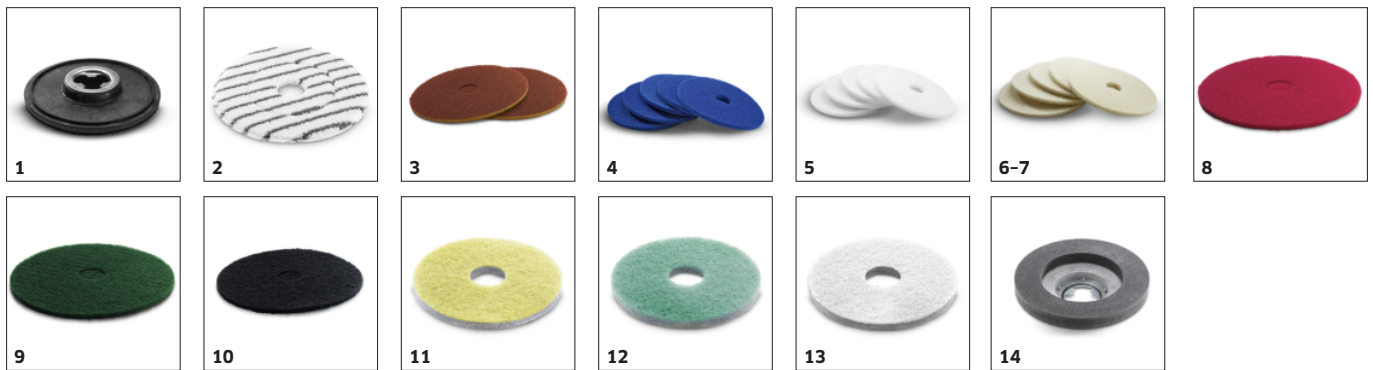

ACCESORII PENTRU BDS 43/150 C CLASSIC

1.291-243.0

		Cod de comandă.		
PADURI DISC / PORT PADURI				
Port paduri				
Port pad 430 mm, 420 mm	1	6.369-899.0	Placa cu tampoane (viteza redusa) pentru curatare cu tampoane folosind masini de pana la 200 rot/min. 420 mm diametru. Cu cuplaj cu schimbare rapida si blocare centrala.	☒
Pad microfibra				
Pad micro-fibre set 5x D 432, alb, 430 mm, 5 x	2	6.371-346.0		☐
Paduri				
Pad SPP Set 5x Ø432mm, dur, maro, 432 mm, 5 x	3	6.371-344.0		☐
Paduri 432 mm, albastru, moale, albastru, 432 mm, 5 x	4	6.369-471.0	5 tampoane, moale, albastru, diametru de 432 mm. Pentru curatarea tuturor pardoselilor.	☐
Paduri 432 mm, alb, foarte moale, alb, 432 mm, 5 x	5	6.369-469.0	5 tampoane de lustruire, foarte moale, alb, fara granulatie, 432 mm. Pentru lustruirea pardoselilor.	☐
Perie cu păr natural, moale, natur, 432 mm, 5 x	6	6.371-149.0		☐
Pad bej, moale, bej, 432 mm, 5 x	7	6.371-081.0	Moale, cu granulatie fina pentru lustruire.	☐
Paduri 432 mm, rosu, mediu moale, rosu, 432 mm, 5 x	8	6.369-470.0	5 tampoane, mediu-moale, rosu, diametru de 432 mm. Pentru curatarea tuturor pardoselilor.	☐
Paduri 432 mm, verde, mediu dur, verde, 432 mm, 5 x	9	6.369-472.0	5 tampoane, mediu-dur, verde, diametru de 432 mm. Pentru indepartarea murdariei grosiere si pentru curatare de baza.	☐
Paduri 432 mm, negru, dur, negru, 432 mm, 5 x	10	6.369-473.0	5 tampoane, dur, negru, diametru de 432 mm. Pentru indepartarea murdariei grosiere si pentru curatare de baza.	☐
Paduri diamantate				
Perie diamant lavete, galben, 432 mm, mediu, galben, 432 mm, 5 x	11	6.371-257.0	Tampon de diamant galben (mediu) cu diametrul de 432 mm pentru curatarea si refacerea aspectului rugos. indeparteaza zgarieturile fine si asigura o suprafata mai omogena si mai stralucitoare.	☐
Perie diamant lavete, verde, 432 mm, fin, verde, 432 mm, 5 x	12	6.371-238.0	Perie diamant lavete (fina) cu un diametru de 432 mm. Pentru polisarea de pardoseli cu luciu puternic si pentru polisarea rapida a suprafetelor Terazzo si a celor din piatra naturala.	☐
Perie diamant lavete, alb, 432 mm, grosier, alb, 432 mm, 5 x	13	6.371-256.0	Tampon de diamant alb (aspru) cu diametrul de 432 mm pentru curatarea si refacerea aspectului cu rugozitati. indeparteaza micile zgarieturi, pentru u suprafata curata, mata, matasoasa.	☐
Accesorii pentru slefuire				
Placa de slefuit	14	6.369-934.0	Pentru pardoseli din beton.	☐

■ Inclus in pachetul de livrare. □ Accesorii disponibile optional.