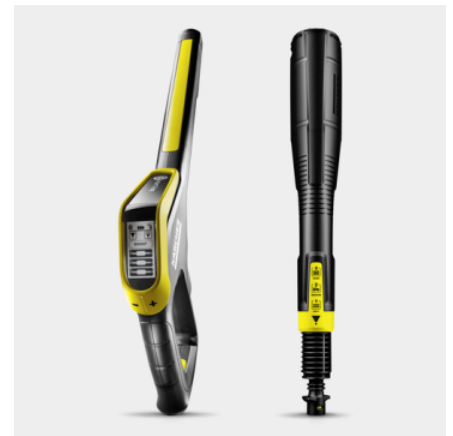

## Pistol de pulverizare Smart Control și lance de pulverizare Multi Jet 3-în-1

- Pistol de pulverizare cu afișaj LCD și butoane pentru reglarea presiunii sau pentru dozarea soluției de curățare.
- Multijet-ul rotativ 3-în-1 cuprinde trei duze diferite pentru o schimbare ușoară.
- Adaptor Quick Connect pentru fixarea ușoară a furtunului și a accesoriilor de înaltă presiune.