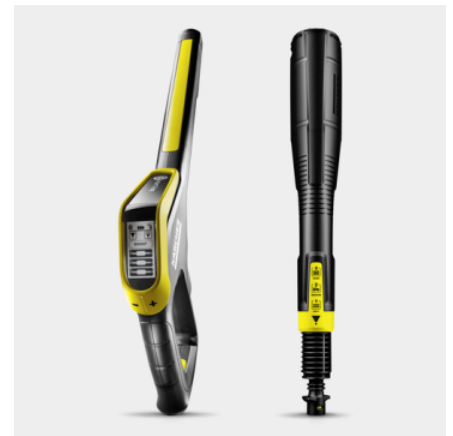

Dotare

Set pentru casa		K 7 Smart: Curățitor pentru suprafețe T 7, curățitor pentru piatră și fațade, 3-in-1, 1 l
Pistol de presiune ridicata 3-in-1 Multi Jet		■
Furtun de presiune	m	10
Sistem Quick Connect pe aparat		■
Aplicarea detergentului		Sistem Plug 'n' Clean
Motor răcit cu apă		■
Filtru fin de apă integrat		■
Adaptor racord furtun de grădină A3/4"		■
Compatibil cu Bluetooth		■

Pistol de pulverizare Smart Control și lance de pulverizare Multi Jet 3-în-1

- Pistol de pulverizare cu afișaj LCD și butoane pentru reglarea presiunii sau pentru dozarea soluției de curățare.
- Multijet-ul rotativ 3-în-1 cuprinde trei duze diferite pentru o schimbare ușoară.
- Adaptor Quick Connect pentru fixarea ușoară a furtunului și a accesoriilor de înaltă presiune.