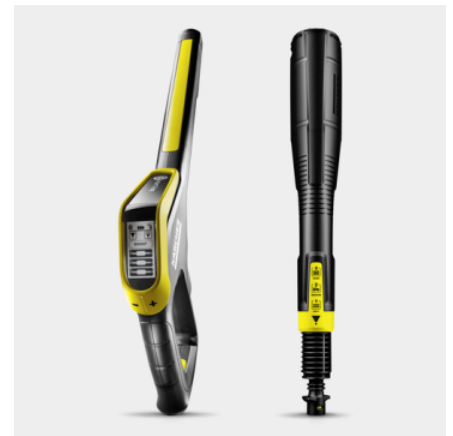

Pistol de pulverizare Smart Control și lance de pulverizare Multi Jet 3-în-1

- Pistol de pulverizare cu afișaj LCD și butoane pentru reglarea presiunii sau pentru dozarea soluției de curățare.
- Multijet-ul rotativ 3-în-1 cuprinde trei duze diferite pentru o schimbare ușoară.
- Adaptor Quick Connect pentru fixarea ușoară a furtunului și a accesoriilor de înaltă presiune.