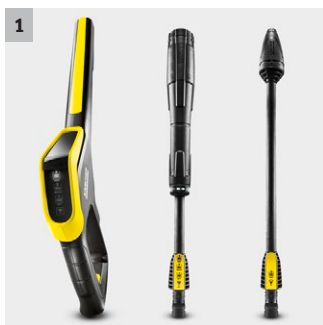

K 5 Full Control Home

Aparatul de spalat cu presiune Kärcher K 5 Full Control Home cu afişaj și setare a presiunii pe pistol. Include Kit Splash Guard. Conține kit Home. Randament de 40 m²/h.

1 Pistol Full Control și lance de pulverizare

- Trei niveluri de presiune și setarea detergentului în funcție de acestea pentru a asigura o curățare optimă a tuturor tipurilor de suprafețe.
- Presiunea poate fi reglată prin răsucirea lancei de pulverizare Vario Power până la atingerea nivelului dorit.

3 Plug ,n' Clean

- Aplicare rapidă și ușoară a detergentilor.
- Detergenții Kärcher cresc eficiența și ajută la protejerea și îngrijirea suprafețelor ce sunt curățate.

4 Mâner telescopic

- Fabricat din aluminiu de calitate superioară
- Mâner reglabil pe înălțime pentru manevrare ușoară.

K 5 Full Control Home

- Pistol Full Control cu afișaj pentru setarea nivelului de presiune
- Stabilitate mare datorită centrului de greutate situat mai jos, a ghidajului pentru furtun și a bazei mai mare
- Motor cu răcire cu apă de înaltă eficiență