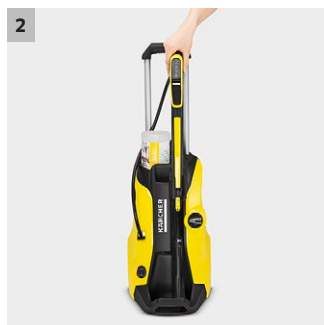

K 5 Full Control Home

Aparatul de spalat cu presiune Kärcher K 5 Full Control Home cu afişaj și setare a presiunii pe pistol. Include Kit Splash Guard. Conține kit Home. Randament de 40 m²/h.

1 Pistol Full Control și lance de pulverizare

- Trei niveluri de presiune și setarea detergentului în funcție de acestea pentru a asigura o curățare optimă a tuturor tipurilor de suprafețe.
- Presiunea poate fi reglată prin răsucirea lancei de pulverizare Vario Power până la atingerea nivelului dorit.

K 5 Full Control Home

- Pistol Full Control cu afișaj pentru setarea nivelului de presiune
- Stabilitate mare datorită centrului de greutate situat mai jos, a ghidajului pentru furtun și a bazei mai mare
- Motor cu răcire cu apă de înaltă eficiență