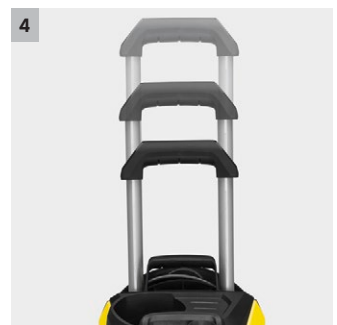

K 5 Full Control Home

Aparatul de spalat cu presiune Kärcher K 5 Full Control Home cu afişaj și setare a presiunii pe pistol. Include Kit Splash Guard. Conține kit Home. Randament de 40 m²/h.

1 Pistol Full Control și lance de pulverizare

- Trei niveluri de presiune și setarea detergentului în funcție de acestea pentru a asigura o curățare optimă a tuturor tipurilor de suprafețe.
- Presiunea poate fi reglată prin răsucirea lancei de pulverizare Vario Power până la atingerea nivelului dorit.

K 5 Full Control Home

- Pistol Full Control cu afișaj pentru setarea nivelului de presiune
- Stabilitate mare datorită centrului de greutate situat mai jos, a ghidajului pentru furtun și a bazei mai mare
- Motor cu răcire cu apă de înaltă eficiență