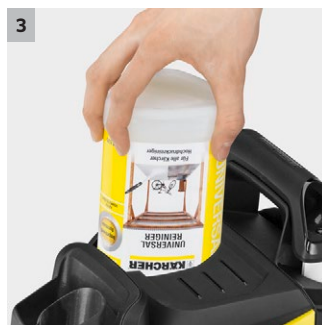

K 5 Full Control Home

Aparatul de spalat cu presiune Kärcher K 5 Full Control Home cu afişaj și setare a presiunii pe pistol. Include Kit Splash Guard. Conține kit Home. Randament de 40 m²/h.

1 Pistol Full Control și lance de pulverizare

- Trei niveluri de presiune și setarea detergentului în funcție de acestea pentru a asigura o curățare optimă a tuturor tipurilor de suprafețe.
- Presiunea poate fi reglată prin răsucirea lancei de pulverizare Vario Power până la atingerea nivelului dorit.

3 Plug ,n' Clean

- Aplicare rapidă și ușoară a detergentilor.
- Detergenții Kärcher cresc eficiența și ajută la protejerea și îngrijirea suprafețelor ce sunt curățate.

4 Mâner telescopic

- Fabricat din aluminiu de calitate superioară
- Mâner reglabil pe înălțime pentru manevrare ușoară.

K 5 Full Control Home

- Pistol Full Control cu afișaj pentru setarea nivelului de presiune
- Stabilitate mare datorită centrului de greutate situat mai jos, a ghidajului pentru furtun și a bazei mai mare
- Motor cu răcire cu apă de înaltă eficiență