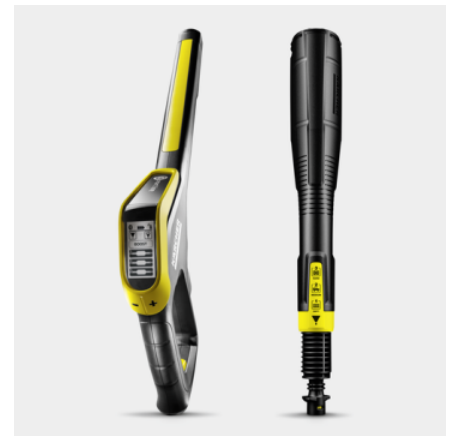

K 5 SMART CONTROL

K 5 Smart Control: aparatul de spălat cu presiune cu Bluetooth, control prin aplicație, modul boost pentru putere suplimentară, pistol de pulverizare G 180 Q Smart Control, lance de pulverizare Multi Jet 3 în 1, tambur pentru furtun.

Pistol de pulverizare Smart Control și lance de pulverizare Multi Jet 3-în-1

- Pistol de pulverizare cu afișaj LCD și butoane pentru reglarea presiunii sau pentru dozarea soluției de curățare.
- Multijet-ul rotativ 3-în-1 cuprinde trei duze diferite pentru o schimbare ușoară.
- Adaptor Quick Connect pentru fixarea ușoară a furtunului și a accesoriilor de înaltă presiune.